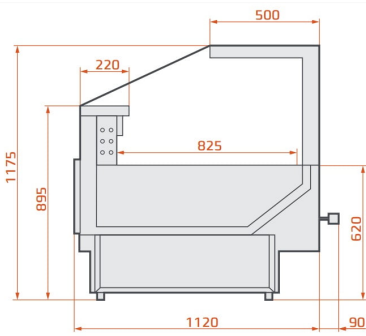

LCT Tucana 02 | Csemegepultrendszer egyenes üveggel

SKU: 90295

1

GALLERY IMAGES

1