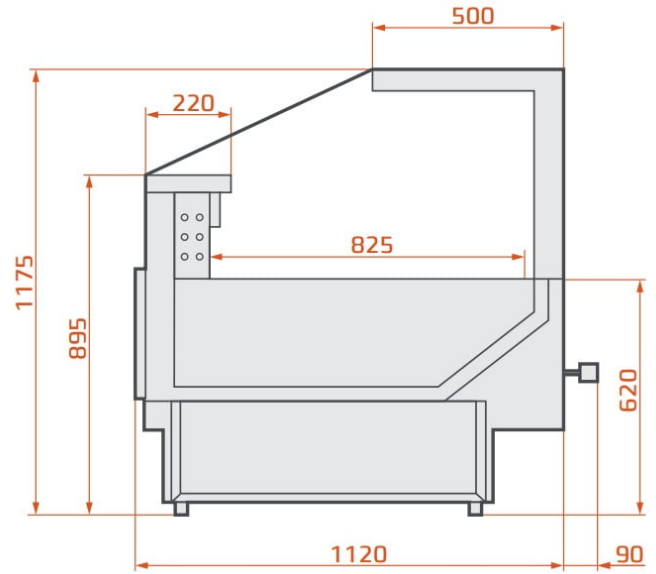

LCT Tucana 02 | Csemegepultrendszer egyenes üveggel

SKU: 90295

1

GALLERY IMAGES

1