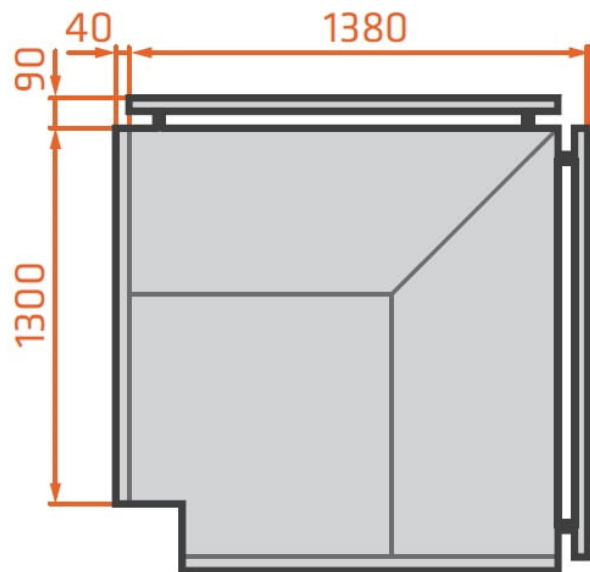

LCT Tucana 02 EXT90 | Külső sarokpult 90°

SKU: 10360

ADDITIONAL INFORMATION

Weight	250 kg
Dimensions	1350 × 1480 × 1350 mm
Csomagolási méret (Szé)	1480
Csomagolási méret (Mé)	1350
Csomagolási méret (Ma)	1350
Külső méret (Szé)	1380
Külső méret (Mé)	1300
Külső méret (Ma)	1175
Bruttó súly (kg)	250
Tápfeszültség (V/Hz)	230/50
Zajszint (dB(A))	60
Energiaosztály	C
Hőfoktartomány (°C)	0...+4
Hűtőgáz típusa	R290
Max. hőfok és pára (°C/%)	+25/60
Klímaosztály	3
Hűtés típusa	dinamikus
Polcok/kosarak száma	1
Zár	nincs
Világítás	vízszintes, felső LED, fehér
Burkolat színe (külső/belső)	ext: RAL 9003, RAL 3000, RAL 6029, RAL 1021, RAL 5010, RAL 7004, RAL 7015, RAL 9005 int: inox
Automatikus leolvasztás	van
Választható külső színek	RAL 9003, RAL 3000, RAL 6029, RAL 1021, RAL 5010, RAL 7004, RAL 7015, RAL 9005,
Aggregát típusa	beépített
Nettó súly (kg)	220

ADDITIONAL INFORMATION

Weight	250 kg
Dimensions	1350 × 1480 × 1350 mm
Csomagolási méret (Szé)	1480
Csomagolási méret (Mé)	1350
Csomagolási méret (Ma)	1350
Külső méret (Szé)	1380
Külső méret (Mé)	1300
Külső méret (Ma)	1175
Bruttó súly (kg)	250
Tápfeszültség (V/Hz)	230/50
Zajszint (dB(A))	60
Energiaosztály	C
Hőfoktartomány (°C)	0...+4
Hűtőgáz típusa	R290
Max. hőfok és pára (°C/%)	+25/60
Klímaosztály	3
Hűtés típusa	dinamikus
Polcok/kosarak száma	1
Zár	nincs
Világítás	vízszintes, felső LED, fehér
Burkolat színe (külső/belső)	ext: RAL 9003, RAL 3000, RAL 6029, RAL 1021, RAL 5010, RAL 7004, RAL 7015, RAL 9005 int: inox
Automatikus leolvasztás	van
Választható külső színek	RAL 9003, RAL 3000, RAL 6029, RAL 1021, RAL 5010, RAL 7004, RAL 7015, RAL 9005,
Aggregát típusa	beépített
Nettó súly (kg)	220