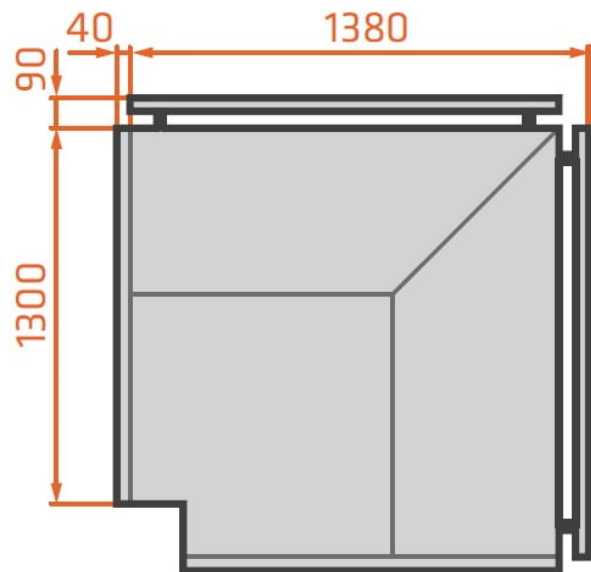

LCT Tucana 02 EXT90 | Külső sarokpult 90°

SKU: 10360

ADDITIONAL INFORMATION

Weight	250 kg
Dimensions	1350 × 1480 × 1350 mm
Csomagolási méret (Szé)	1480
Csomagolási méret (Mé)	1350
Csomagolási méret (Ma)	1350
Külső méret (Szé)	1380
Külső méret (Mé)	1300
Külső méret (Ma)	1175
Bruttó súly (kg)	250
Tápfeszültség (V/Hz)	230/50
Zajszint (dB(A))	60
Energiaosztály	C
Hőfoktartomány (°C)	0...+4
Hűtőgáz típusa	R290
Max. hőfok és pára (°C/%)	+25/60
Klímaosztály	3
Hűtés típusa	dinamikus
Polcok/kosarak száma	1
Zár	nincs
Világítás	vízszintes, felső LED, fehér
Burkolat színe (külső/belső)	ext: RAL 9003, RAL 3000, RAL 6029, RAL 1021, RAL 5010, RAL 7004, RAL 7015, RAL 9005 int: inox
Automatikus leolvasztás	van
Választható külső színek	RAL 9003, RAL 3000, RAL 6029, RAL 1021, RAL 5010, RAL 7004, RAL 7015, RAL 9005,
Aggregát típusa	beépített
Nettó súly (kg)	220

ADDITIONAL INFORMATION

Weight	250 kg
Dimensions	1350 × 1480 × 1350 mm
Csomagolási méret (Szé)	1480
Csomagolási méret (Mé)	1350
Csomagolási méret (Ma)	1350
Külső méret (Szé)	1380
Külső méret (Mé)	1300
Külső méret (Ma)	1175
Bruttó súly (kg)	250
Tápfeszültség (V/Hz)	230/50
Zajszint (dB(A))	60
Energiaosztály	C
Hőfoktartomány (°C)	0...+4
Hűtőgáz típusa	R290
Max. hőfok és pára (°C/%)	+25/60
Klímaosztály	3
Hűtés típusa	dinamikus
Polcok/kosarak száma	1
Zár	nincs
Világítás	vízszintes, felső LED, fehér
Burkolat színe (külső/belső)	ext: RAL 9003, RAL 3000, RAL 6029, RAL 1021, RAL 5010, RAL 7004, RAL 7015, RAL 9005 int: inox
Automatikus leolvasztás	van
Választható külső színek	RAL 9003, RAL 3000, RAL 6029, RAL 1021, RAL 5010, RAL 7004, RAL 7015, RAL 9005,
Aggregát típusa	beépített
Nettó súly (kg)	220