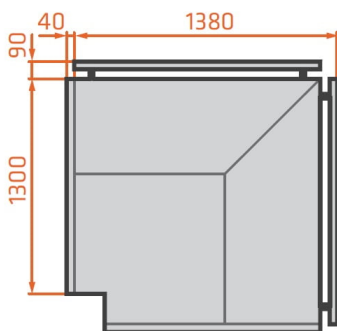

GALLERY IMAGES

	RAL 9003
	RAL 3000
	RAL 6029
	RAL 1021
	RAL 5010
	RAL 7004

PRODUCT DESCRIPTION

Külső arokpult beépített aggregáttal, ventilációs hűtéssel, teleszkópos egyenes frontüveggel. Bemutatófelülete, alsó tárolója és munkafelülete: rozsdamentes acél. Tárolója kompatibilis az E2 méretű tárolóedényekkel. Üveg oldalfalak szürke nyomattal, rozsdamentes acél ütközővel. Automata leolvasztás, digitális hőfokszabályzó, szolár hőfokkijelző, expanziós szelep, felső LED világítás (fehér). A pult színét a megadott RAL színek közül választhatja ki! Az elhúzható tolóajtó nem tartozéka a hűtőpultnak, opcionálisan rendelhető.