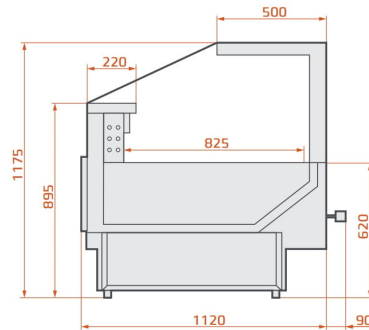

PRODUCT DESCRIPTION

Csemegepult telepített aggregáttal, ventilációs hűtéssel, teleszkópos egyenes frontüveggel.