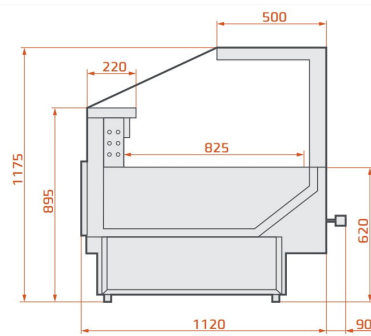

LCT Tucana 02 Remote | Csemegepultrendszer egyenes üveggel

SKU: 90296

1

GALLERY IMAGES

1