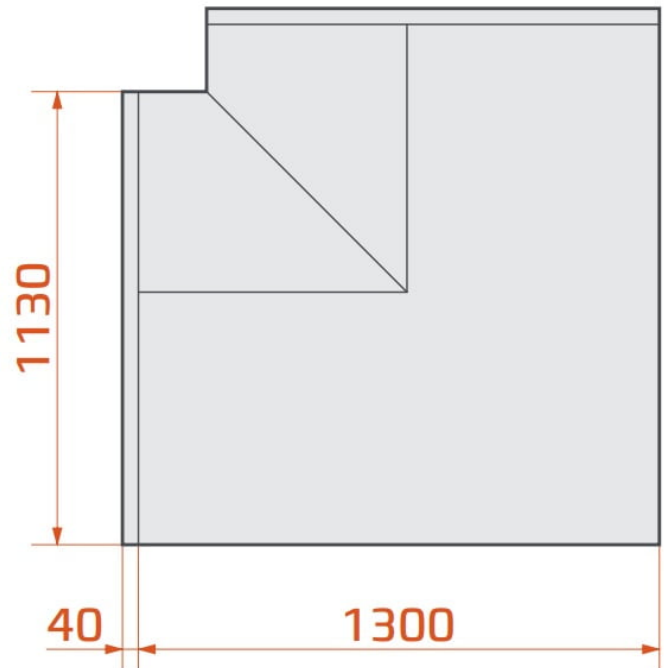

## ADDITIONAL INFORMATION

<b>Weight</b>	250 kg
<b>Dimensions</b>	1170 × 1465 × 1350 mm
<b>Csomagolási méret (Szé)</b>	<a href="#">1465</a>
<b>Csomagolási méret (Mé)</b>	<a href="#">1170</a>
<b>Csomagolási méret (Ma)</b>	<a href="#">1350</a>
<b>Külső méret (Szé)</b>	<a href="#">1365</a>
<b>Külső méret (Mé)</b>	<a href="#">1120</a>
<b>Külső méret (Ma)</b>	<a href="#">1175</a>
<b>Belső méret (Szé)</b>	<a href="#">1325</a>
<b>Bruttó súly (kg)</b>	<a href="#">250</a>
<b>Tápfeszültség (V/Hz)</b>	<a href="#">230/50</a>
<b>Energiaosztály</b>	<a href="#">C</a>
<b>Hőfoktartomány (°C)</b>	<a href="#">0...+4</a>
<b>Hűtőgáz típusa</b>	<a href="#">környezetbarát</a>
<b>Max. hőfok és pára (°C/%)</b>	<a href="#">+25/60</a>
<b>Klímaosztály</b>	<a href="#">3</a>
<b>Hűtés típusa</b>	<a href="#">dinamikus</a>
<b>Zár</b>	<a href="#">nincs</a>
<b>Világítás</b>	<a href="#">vízszintes, felső LED, fehér</a>
<b>Burkolat színe (külső/belső)</b>	<a href="#">ext: RAL 9003, RAL 3000, RAL 6029, RAL 1021, RAL 5010, RAL 7004, RAL 7015, RAL 9005,</a>
<b>Automatikus leolvasztás</b>	<a href="#">van</a>
<b>Bemutatófelület (m2)</b>	<a href="#">115 dm3</a>
<b>Választható külső színek</b>	<a href="#">RAL 9003, RAL 3000, RAL 6029, RAL 1021, RAL 5010, RAL 7004, RAL 7015, RAL 9005,</a>
<b>Aggregát típusa</b>	<a href="#">telepített</a>
<b>Nettó súly (kg)</b>	<a href="#">220</a>

## PRODUCT DESCRIPTION

Belső sarokpult telepített aggregáttal, ventilációs hűtéssel, egyenes frontüveggel. Bemutatófelülete, alsó tárolója és munkafelülete: rozsdamentes acél. Tárolója kompatibilis az E2 méretű tárolóedényekkel. Automata leolvasztás, digitális hőfokszabályzó és hőfokjelző, expanziós szelep, felső LED világítás (fehér), négyszögletű rozsdamentes acél ütköző. A pult színét a megadott RAL színek közül választhatja ki! Az ár az aggregátot és az oldalfalat nem tartalmazza. Az elhúzható toloajtó nem tartozéka a hűtőpultnak, opcionálisan rendelhető!