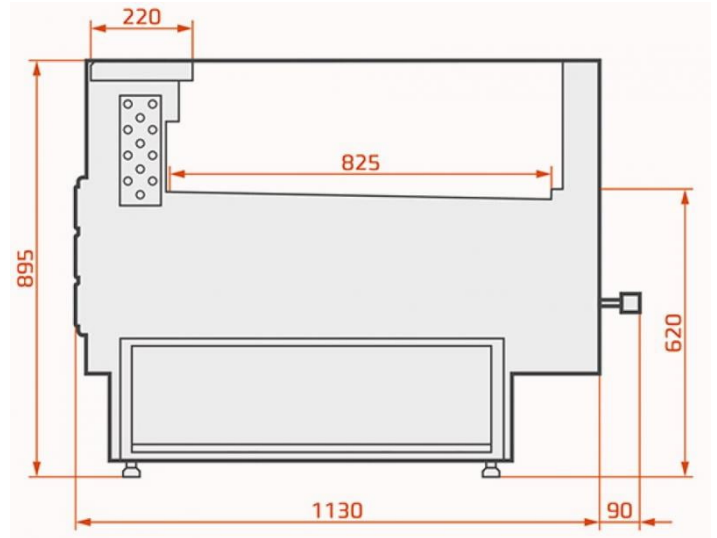

LCT Tucana 02 Self Remote 1,25 | Önkiszolgáló csemegepult egyenes üveggel

SKU: 16829

ADDITIONAL INFORMATION

Weight	230 kg
Dimensions	1170 × 1390 × 1095 mm
Csomagolási méret (Szé)	1390
Csomagolási méret (Mé)	1170
Csomagolási méret (Ma)	1095
Külső méret (Szé)	1290
Külső méret (Mé)	1120
Külső méret (Ma)	895
Belső méret (Szé)	1250
Belső méret (Mé)	825
Bruttó súly (kg)	230
Tápfeszültség (V/Hz)	230/50
Energiaosztály	B
Hőfoktartomány (°C)	0...+4
Hűtőgáz típusa	környezetbarát
Max. hőfok és pára (°C/%)	+25/60
Klímaosztály	3
Hűtés típusa	dinamikus
Burkolat színe (külső/belső)	EXTERIOR COLOURS: RAL 9003, RAL 3000, RAL 6029, RAL 1021, RAL 5010, RAL 7004, RAL 7015, RAL 9005
Automatikus leolvasztás	van
Bemutatófelület (m2)	320 dm3
Választható külső színek	RAL 9003, RAL 3000, RAL 6029, RAL 1021, RAL 5010, RAL 7004, RAL 7015, RAL 9005
Aggregát típusa	telepített
Nettó súly (kg)	210

GALLERY IMAGES

PRODUCT DESCRIPTION

Alacsony frontüvegű, ökiszolgáló csemegepult telepített aggregáttal, ventilációs hűtéssel. Bemutatófelülete, alsó tárolója és munkafelülete: rozsdamentes acél. Tárolója kompatibilis az E2 méretű tárolóedényekkel. Automata leolvastás, digitális hőfokszabályzó és hőfokjelző, expanziós szelep, szögletes rozsdamentes acél ütköző. A pult színét a megadott RAL színek közül választhatja ki! Az ár nem tartalmazza az oldalfalakat és az aggregátum árát!