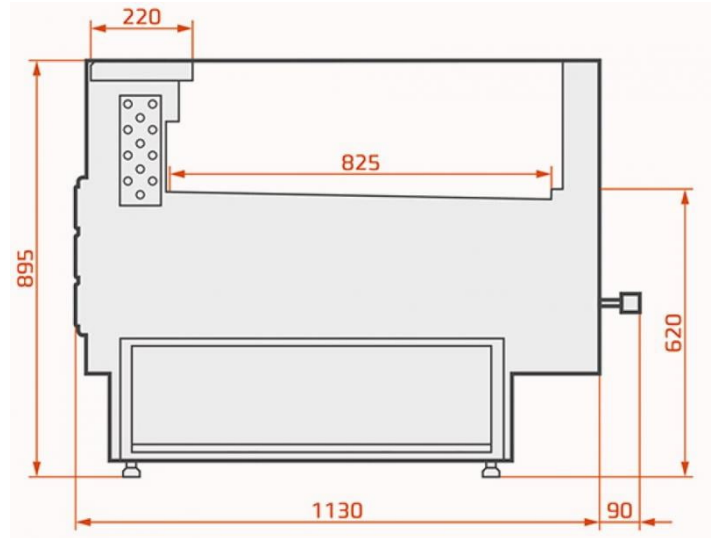

LCT Tucana 02 Self Remote 1,25 | Önkiszolgáló csemegepult egyenes üveggel

SKU: 16829

ADDITIONAL INFORMATION

Weight	230 kg
Dimensions	1170 × 1390 × 1095 mm
Csomagolási méret (Szé)	1390
Csomagolási méret (Mé)	1170
Csomagolási méret (Ma)	1095
Külső méret (Szé)	1290
Külső méret (Mé)	1120
Külső méret (Ma)	895
Belső méret (Szé)	1250
Belső méret (Mé)	825
Bruttó súly (kg)	230
Tápfeszültség (V/Hz)	230/50
Energiaosztály	B
Hőfoktartomány (°C)	0...+4
Hűtőgáz típusa	környezetbarát
Max. hőfok és pára (°C/%)	+25/60
Klímaosztály	3
Hűtés típusa	dinamikus
Burkolat színe (külső/belső)	EXTERIOR COLOURS: RAL 9003, RAL 3000, RAL 6029, RAL 1021, RAL 5010, RAL 7004, RAL 7015, RAL 9005
Automatikus leolvasztás	van
Bemutatófelület (m2)	320 dm3
Választható külső színek	RAL 9003, RAL 3000, RAL 6029, RAL 1021, RAL 5010, RAL 7004, RAL 7015, RAL 9005
Aggregát típusa	telepített
Nettó súly (kg)	210

GALLERY IMAGES

PRODUCT DESCRIPTION

Alacsony frontüvegű, ökiszolgáló csemegepult telepített aggregáttal, ventilációs hűtéssel. Bemutatófelülete, alsó tárolója és munkafelülete: rozsdamentes acél. Tárolója kompatibilis az E2 méretű tárolóedényekkel. Automata leolvasztás, digitális hőfokszabályzó és hőfokjelző, expanziós szelep, szögletes rozsdamentes acél ütköző. A pult színét a megadott RAL színek közül választhatja ki! Az ár nem tartalmazza az oldalfalakat és az aggregát árát!