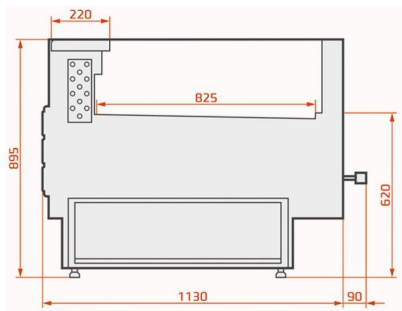

GALLERY IMAGES

PRODUCT DESCRIPTION

Alacsony frontüvegű, ökiszolgáló csemegepult telepített aggregáttal, ventilációs hűtéssel. Bemutatófelülete, alsó tárolója és munkafelülete: rozsdamentes acél. Tárolója kompatibilis az E2 méretű tárolóedényekkel. Automata leolvastás, digitális hőfokszabályzó és hőfokjelző, expanziós szelep, szögletes rozsdamentes acél ütköző. A pult színét a megadott RAL színek közül választhatja ki! Az ár nem tartalmazza az oldalfalakat és az aggregátum árát!