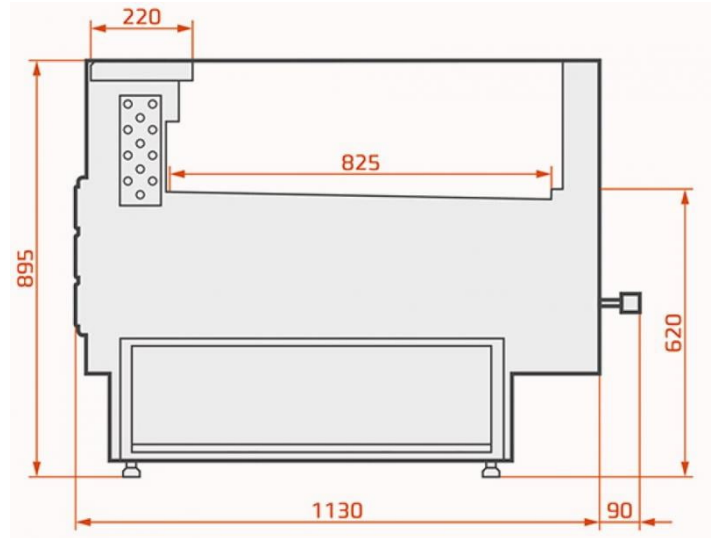

LCT Tucana 02 Self Remote 1,875 | Önkiszolgáló csemegepult egyenes üveggel

SKU: 16846

ADDITIONAL INFORMATION

Weight	250 kg
Dimensions	1170 × 2015 × 1095 mm
Csomagolási méret (Szé)	2015
Csomagolási méret (Mé)	1170
Csomagolási méret (Ma)	1095
Külső méret (Szé)	1915
Külső méret (Mé)	1120
Külső méret (Ma)	895
Belső méret (Szé)	1875
Belső méret (Mé)	825
Bruttó súly (kg)	250
Tápfeszültség (V/Hz)	230/50
Energiaosztály	B
Hőfoktartomány (°C)	0...+4
Hűtőgáz típusa	környezetbarát
Max. hőfok és pára (°C/%)	+25/60
Hűtés típusa	dinamikus
Burkolat színe (külső/belső)	EXTERIOR COLOURS: RAL 9003, RAL 3000, RAL 6029, RAL 1021, RAL 5010, RAL 7004, RAL 7015, RAL 9005
Automatikus leolvasztás	van
Bemutatófelület (m2)	415 dm3
Választható külső színek	RAL 9003, RAL 3000, RAL 6029, RAL 1021, RAL 5010, RAL 7004, RAL 7015, RAL 9005
Aggregát típusa	telepített
Nettó súly (kg)	230

ADDITIONAL INFORMATION

Weight	250 kg
Dimensions	1170 × 2015 × 1095 mm
Csomagolási méret (Szé)	2015
Csomagolási méret (Mé)	1170
Csomagolási méret (Ma)	1095
Külső méret (Szé)	1915
Külső méret (Mé)	1120
Külső méret (Ma)	895
Belső méret (Szé)	1875
Belső méret (Mé)	825
Bruttó súly (kg)	250
Tápfeszültség (V/Hz)	230/50
Energiaosztály	B
Hőfoktartomány (°C)	0...+4
Hűtőgáz típusa	környezetbarát
Max. hőfok és pára (°C/%)	+25/60
Hűtés típusa	dinamikus
Burkolat színe (külső/belső)	EXTERIOR COLOURS: RAL 9003, RAL 3000, RAL 6029, RAL 1021, RAL 5010, RAL 7004, RAL 7015, RAL 9005
Automatikus leolvasztás	van
Bemutatófelület (m2)	415 dm3
Választható külső színek	RAL 9003, RAL 3000, RAL 6029, RAL 1021, RAL 5010, RAL 7004, RAL 7015, RAL 9005
Aggregát típusa	telepített
Nettó súly (kg)	230