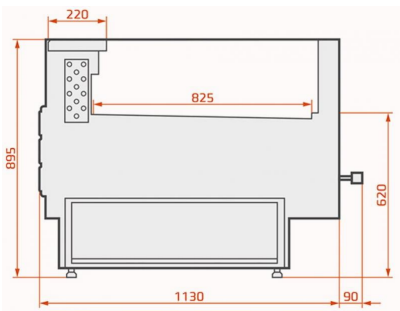

PRODUCT DESCRIPTION

Alacsony frontüvegű, ökiszolgáló csemegepult telepített aggregáttal, ventilációs hűtéssel. Bemutatófelülete, alsó tárolója és munkafelülete: rozsdamentes acél. Tárolója kompatibilis az E2 méretű tárolóedényekkel. Automata leolvastás, digitális hőfokszabályzó és hőfokjelző, expanziós szelep, szögletes rozsdamentes acél ütköző. A pult színét a megadott RAL színek közül választhatja ki! Az ár nem tartalmazza az oldalfalakat és az aggregát árát!