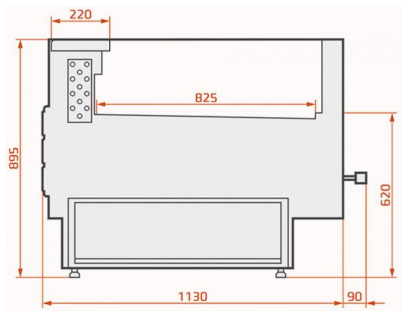

GALLERY IMAGES

PRODUCT DESCRIPTION

Alacsony frontüvegű, ökiszolgáló csemegepult telepített aggregáttal, ventilációs hűtéssel. Bemutatófelülete, alsó tárolója és munkafelülete: rozsdamentes acél. Tárolója kompatibilis az E2 méretű tárolóedényekkel. Automata leolvastás, digitális hőfokszabályzó és hőfokjelző, expanziós szelep, szögletes rozsdamentes acél ütköző. A pult színét a megadott RAL színek közül választhatja ki! Az ár nem tartalmazza az oldalfalakat és az aggregát árát!