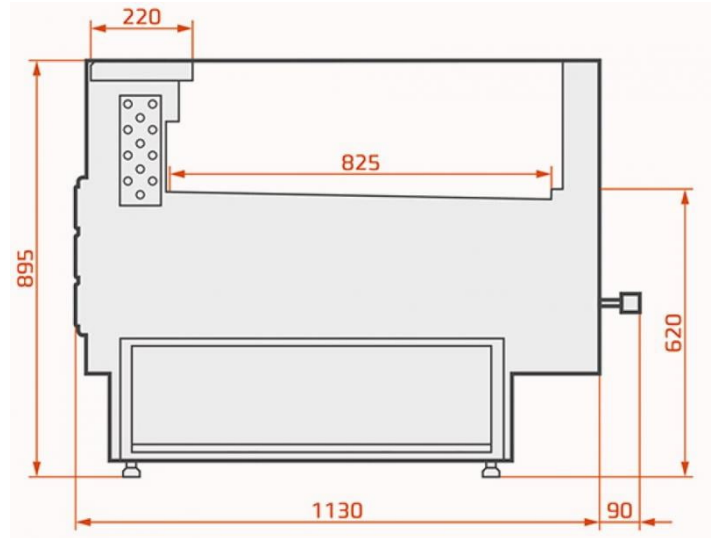

LCT Tucana 02 Self Remote 2,5 | Önkiszolgáló csemegepult egyenes üveggel

SKU: 16847

ADDITIONAL INFORMATION

Weight	280 kg
Dimensions	1170 × 2640 × 1095 mm
Csomagolási méret (Szé)	2640
Csomagolási méret (Mé)	1170
Csomagolási méret (Ma)	1095
Külső méret (Szé)	2540
Külső méret (Mé)	1120
Külső méret (Ma)	895
Belső méret (Szé)	2500
Belső méret (Mé)	825
Bruttó súly (kg)	280
Tápfeszültség (V/Hz)	230/50
Energiaosztály	B
Hőfoktartomány (°C)	0...+4
Hűtőgáz típusa	környezetbarát
Max. hőfok és pára (°C/%)	+25/60
Hűtés típusa	dinamikus
Burkolat színe (külső/belső)	EXTERIOR COLOURS: RAL 9003, RAL 3000, RAL 6029, RAL 1021, RAL 5010, RAL 7004, RAL 7015, RAL 9005
Automatikus leolvasztás	van
Bemutatófelület (m2)	590 dm3
Választható külső színek	RAL 9003, RAL 3000, RAL 6029, RAL 1021, RAL 5010, RAL 7004, RAL 7015, RAL 9005
Aggregát típusa	telepített
Nettó súly (kg)	260

ADDITIONAL INFORMATION

Weight	280 kg
Dimensions	1170 × 2640 × 1095 mm
Csomagolási méret (Szé)	2640
Csomagolási méret (Mé)	1170
Csomagolási méret (Ma)	1095
Külső méret (Szé)	2540
Külső méret (Mé)	1120
Külső méret (Ma)	895
Belső méret (Szé)	2500
Belső méret (Mé)	825
Bruttó súly (kg)	280
Tápfeszültség (V/Hz)	230/50
Energiaosztály	B
Hőfoktartomány (°C)	0...+4
Hűtőgáz típusa	környezetbarát
Max. hőfok és pára (°C/%)	+25/60
Hűtés típusa	dinamikus
Burkolat színe (külső/belső)	EXTERIOR COLOURS: RAL 9003, RAL 3000, RAL 6029, RAL 1021, RAL 5010, RAL 7004, RAL 7015, RAL 9005
Automatikus leolvasztás	van
Bemutatófelület (m2)	590 dm3
Választható külső színek	RAL 9003, RAL 3000, RAL 6029, RAL 1021, RAL 5010, RAL 7004, RAL 7015, RAL 9005
Aggregát típusa	telepített
Nettó súly (kg)	260