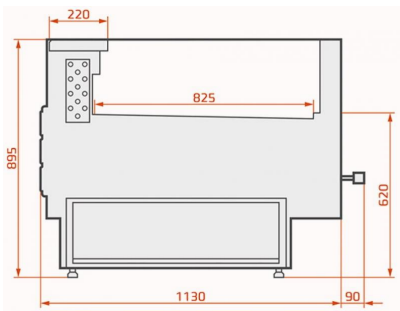

LCT Tucana 02 Self Remote | Önkiszolgáló csemegepult egyenes üveggel

SKU: 90297

1

GALLERY IMAGES

1