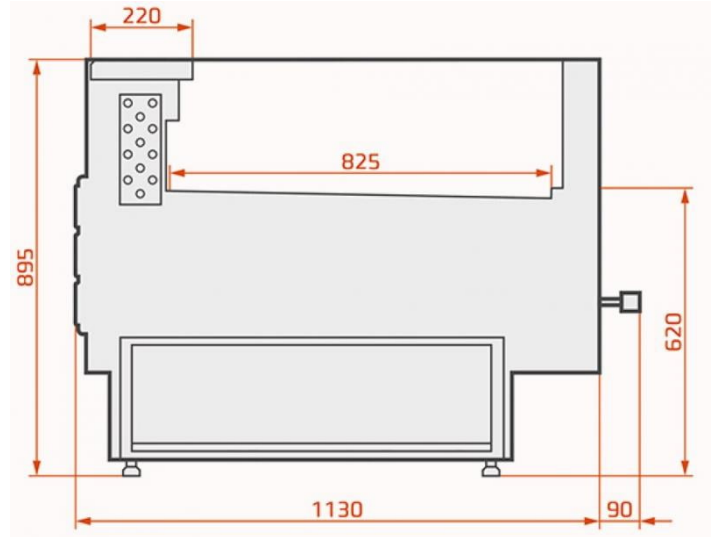

LCT Tucana 02 Self Remote | Önkiszolgáló csemegepult egyenes üveggel

SKU: 90297

1

GALLERY IMAGES

1