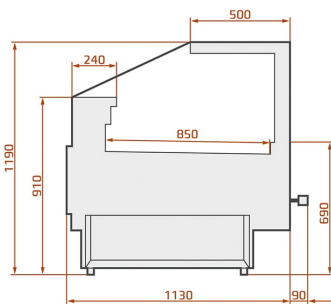

PRODUCT DESCRIPTION

Csemegepult beépített aggregáttal, ventilációs hűtéssel, teleszkópos egyenes frontüveggel. Bemutatófelülete, alsó tárolója és munkafelülete: rozsdamentes acél. Tárolója kompatibilis az E2 méretű tárolóedényekkel. Üveg oldalfalak, szögletes rozsdamentes acél ütközővel. Automata leolvasztás, digitális hőfokszabályzó, szolár hőfokkijelző, expanziós szelep, felső LED világítás (fehér). A pult színét a megadott RAL színek közül választhatja ki! Az elhúzható tolóajtó nem tartozéka a