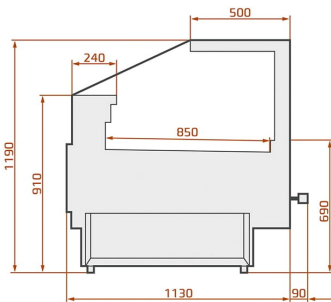

PRODUCT DESCRIPTION

Csemegepult beépített aggregáttal, ventilációs hűtéssel, teleszkópos egyenes frontüveggel. Bemutatófelülete, alsó tárolója és munkafelülete: rozsdamentes acél. Tárolója kompatibilis az E2 méretű tárolóedényekkel. Üveg oldalfalak, szögletes rozsdamentes acél ütközővel. Automata leolvastás, digitális hőfokszabályzó, szolár hőfokkijelző, expanziós szelep, felső LED világítás (fehér). A pult színét a megadott RAL színek közül választhatja ki! Az elhúzható tolóajtó nem tartozéka a