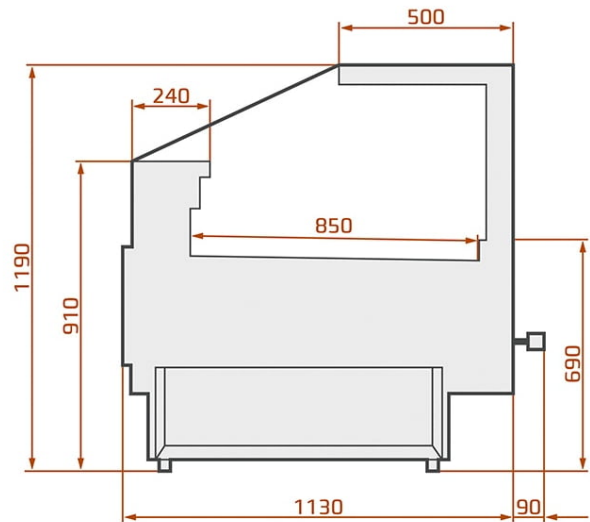

LCT Tucana 03 1,25 | Csemegepult egyenes üveggel

SKU: 14939

ADDITIONAL INFORMATION

Weight	230 kg
Dimensions	1170 × 1390 × 1390 mm
Csomagolási méret (Szé)	1390
Csomagolási méret (Mé)	1170
Csomagolási méret (Ma)	1390
Külső méret (Szé)	1290
Külső méret (Mé)	1120
Külső méret (Ma)	1190
Belső méret (Szé)	1250
Belső méret (Mé)	850
Bruttó súly (kg)	230
Tápfeszültség (V/Hz)	230/50
Energiaosztály	B
Hűtőgáz típusa	R290
Max. hőfok és pára (°C/%)	+25/60
Hűtés típusa	dinamikus
Világítás	felső LED, fehér
Burkolat színe (külső/belső)	EXTERIOR COLOURS: RAL 9003, RAL 3000, RAL 6029, RAL 1021, RAL 5010, RAL 7004, RAL 7015, RAL 9005
Bemutatófelület (m2)	300 dm3
Választható külső színek	RAL 9003, RAL 3000, RAL 6029, RAL 1021, RAL 5010, RAL 7004, RAL 7015, RAL 9005
Aggregát típusa	beépített
Nettó súly (kg)	210

hűtőpultnak, opcionálisan rendelhető.

ADDITIONAL INFORMATION

Weight	230 kg
Dimensions	1170 × 1390 × 1390 mm
Csomagolási méret (Szé)	1390
Csomagolási méret (Mé)	1170
Csomagolási méret (Ma)	1390
Külső méret (Szé)	1290
Külső méret (Mé)	1120
Külső méret (Ma)	1190
Belső méret (Szé)	1250
Belső méret (Mé)	850
Bruttó súly (kg)	230
Tápfeszültség (V/Hz)	230/50
Energiaosztály	B
Hűtőgáz típusa	R290
Max. hőfok és pára (°C/%)	+25/60
Hűtés típusa	dinamikus
Világítás	felső LED, fehér
Burkolat színe (külső/belső)	EXTERIOR COLOURS: RAL 9003, RAL 3000, RAL 6029, RAL 1021, RAL 5010, RAL 7004, RAL 7015, RAL 9005
Bemutatófelület (m2)	300 dm3
Választható külső színek	RAL 9003, RAL 3000, RAL 6029, RAL 1021, RAL 5010, RAL 7004, RAL 7015, RAL 9005
Aggregát típusa	beépített
Nettó súly (kg)	210