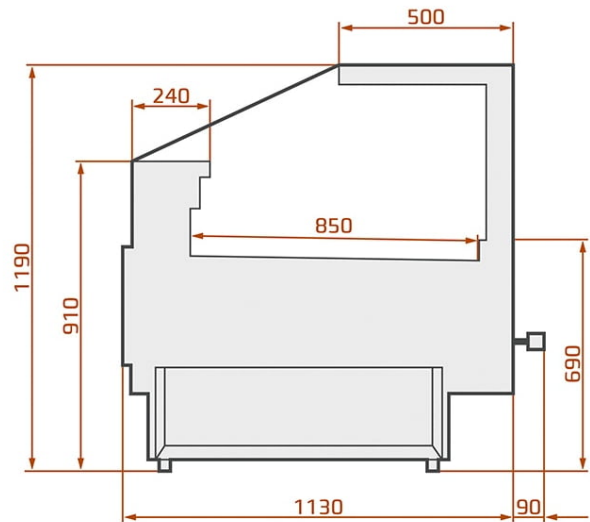

LCT Tucana 03 2,5 | Csemegepult egyenes üveggel

SKU: 14944

ADDITIONAL INFORMATION

Weight	280 kg
Dimensions	1170 × 2640 × 1390 mm
Csomagolási méret (Szé)	2640
Csomagolási méret (Mé)	1170
Csomagolási méret (Ma)	1390
Külső méret (Szé)	2540
Külső méret (Mé)	1120
Külső méret (Ma)	1190
Belső méret (Szé)	2500
Belső méret (Mé)	850
Bruttó súly (kg)	280
Tápfeszültség (V/Hz)	230/50
Energiaosztály	B
Hűtőgáz típusa	R290
Max. hőfok és pára (°C/%)	+25/60
Hűtés típusa	dinamikus
Világítás	felső LED, fehér
Burkolat színe (külső/belső)	EXTERIOR COLOURS: RAL 9003, RAL 3000, RAL 6029, RAL 1021, RAL 5010, RAL 7004, RAL 7015, RAL 9005
Bemutatófelület (m2)	590 dm3
Választható külső színek	RAL 9003, RAL 3000, RAL 6029, RAL 1021, RAL 5010, RAL 7004, RAL 7015, RAL 9005
Aggregát típusa	beépített
Nettó súly (kg)	260

hűtőpultnak, opcionálisan rendelhető.

ADDITIONAL INFORMATION

Weight	280 kg
Dimensions	1170 × 2640 × 1390 mm
Csomagolási méret (Szé)	2640
Csomagolási méret (Mé)	1170
Csomagolási méret (Ma)	1390
Külső méret (Szé)	2540
Külső méret (Mé)	1120
Külső méret (Ma)	1190
Belső méret (Szé)	2500
Belső méret (Mé)	850
Bruttó súly (kg)	280
Tápfeszültség (V/Hz)	230/50
Energiaosztály	B
Hűtőgáz típusa	R290
Max. hőfok és pára (°C/%)	+25/60
Hűtés típusa	dinamikus
Világítás	felső LED, fehér
Burkolat színe (külső/belső)	EXTERIOR COLOURS: RAL 9003, RAL 3000, RAL 6029, RAL 1021, RAL 5010, RAL 7004, RAL 7015, RAL 9005
Bemutatófelület (m2)	590 dm3
Választható külső színek	RAL 9003, RAL 3000, RAL 6029, RAL 1021, RAL 5010, RAL 7004, RAL 7015, RAL 9005
Aggregát típusa	beépített
Nettó súly (kg)	260