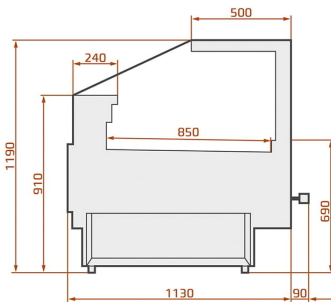

PRODUCT DESCRIPTION

Csemegepult beépített aggregáttal, ventilációs hűtéssel, teleszkópos egyenes frontüveggel. Bemutatófelülete, alsó tárolója és munkafelülete: rozsdamentes acél. Tárolója kompatibilis az E2 méretű tárolóedényekkel. Üveg oldalfalak, szögletes rozsdamentes acél ütközővel. Automata leolvasztás, digitális hőfokszabályzó, szolár hőfokkijelző, expanziós szelep, felső LED világítás (fehér). A pult színét a megadott RAL színek közül választhatja ki! Az elhúzható tolóajtó nem tartozéka a