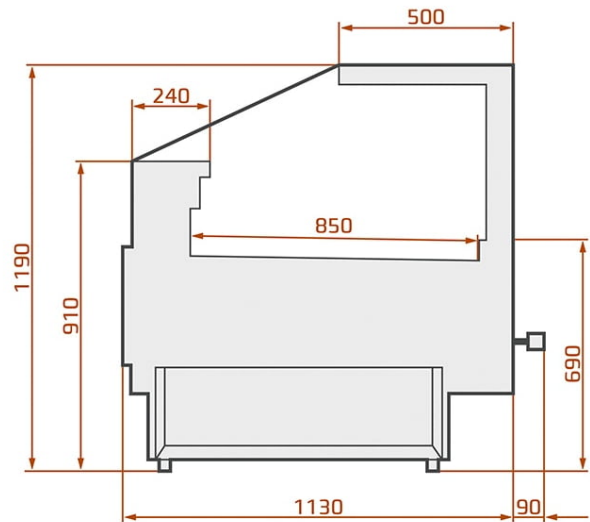

LCT Tucana 03 3,75 | Csemegepult egyenes üveggel

SKU: 14945

ADDITIONAL INFORMATION

Weight	300 kg
Dimensions	1170 × 3890 × 1390 mm
Csomagolási méret (Szé)	3890
Csomagolási méret (Mé)	1170
Csomagolási méret (Ma)	1390
Külső méret (Szé)	3790
Külső méret (Mé)	1120
Külső méret (Ma)	1190
Belső méret (Szé)	3750
Belső méret (Mé)	850
Bruttó súly (kg)	300
Tápfeszültség (V/Hz)	230/50
Energiaosztály	B
Hűtőgáz típusa	R290
Max. hőfok és pára (°C/%)	+25/60
Hűtés típusa	dinamikus
Világítás	felső LED, fehér
Burkolat színe (külső/belső)	EXTERIOR COLOURS: RAL 9003, RAL 3000, RAL 6029, RAL 1021, RAL 5010, RAL 7004, RAL 7015, RAL 9005
Bemutatófelület (m2)	960 dm3
Választható külső színek	RAL 9003, RAL 3000, RAL 6029, RAL 1021, RAL 5010, RAL 7004, RAL 7015, RAL 9005
Aggregát típusa	beépített
Nettó súly (kg)	280

hűtőpultnak, opcionálisan rendelhető.

ADDITIONAL INFORMATION

Weight	300 kg
Dimensions	1170 × 3890 × 1390 mm
Csomagolási méret (Szé)	3890
Csomagolási méret (Mé)	1170
Csomagolási méret (Ma)	1390
Külső méret (Szé)	3790
Külső méret (Mé)	1120
Külső méret (Ma)	1190
Belső méret (Szé)	3750
Belső méret (Mé)	850
Bruttó súly (kg)	300
Tápfeszültség (V/Hz)	230/50
Energiaosztály	B
Hűtőgáz típusa	R290
Max. hőfok és pára (°C/%)	+25/60
Hűtés típusa	dinamikus
Világítás	felső LED, fehér
Burkolat színe (külső/belső)	EXTERIOR COLOURS: RAL 9003, RAL 3000, RAL 6029, RAL 1021, RAL 5010, RAL 7004, RAL 7015, RAL 9005
Bemutatófelület (m2)	960 dm3
Választható külső színek	RAL 9003, RAL 3000, RAL 6029, RAL 1021, RAL 5010, RAL 7004, RAL 7015, RAL 9005
Aggregát típusa	beépített
Nettó súly (kg)	280