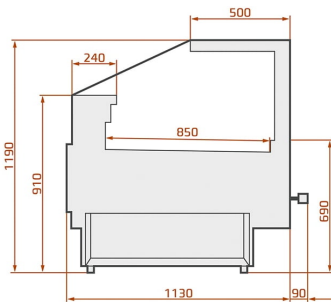

PRODUCT DESCRIPTION

Csemegepult beépített aggregáttal, ventilációs hűtéssel, teleszkópos egyenes frontüveggel. Bemutatófelülete, alsó tárolója és munkafelülete: rozsdamentes acél. Tárolója kompatibilis az E2 méretű tárolóedényekkel. Üveg oldalfalak, szögletes rozsdamentes acél ütközővel. Automata leolvasztás, digitális hőfokszabályzó, szolár hőfokkijelző, expanziós szelep, felső LED világítás (fehér). A pult színét a megadott RAL színek közül választhatja ki! Az elhúzható tolóajtó nem tartozéka a