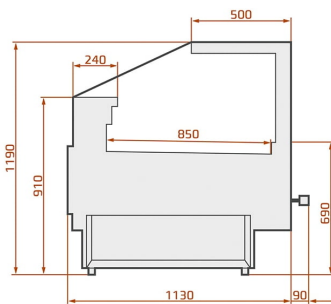

PRODUCT DESCRIPTION

Csemegepult beépített aggregáttal, ventilációs hűtéssel, teleszkópos egyenes frontüveggel. Bemutatófelülete, alsó tárolója és munkafelülete: rozsdamentes acél. Tárolója kompatibilis az E2 méretű tárolóedényekkel. Üveg oldalfalak, szögletes rozsdamentes acél ütközővel. Automata leolvasztás, digitális hőfokszabályzó, szolár hőfokkijelző, expanziós szelep, felső LED világítás (fehér). A pult színét a megadott RAL színek közül választhatja ki! Az elhúzható tolóajtó nem tartozéka a