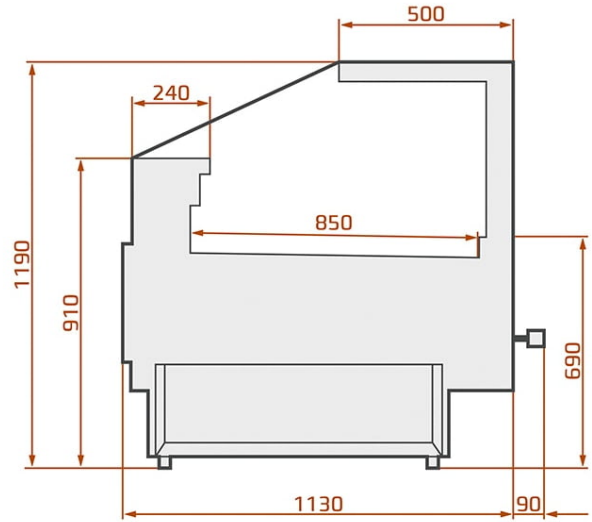

LCT Tucana 03 | Csemegepult egyenes üveggel

**SKU: 90298**

1