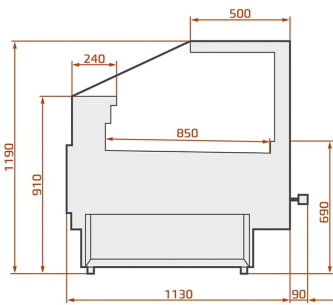

GALLERY IMAGES