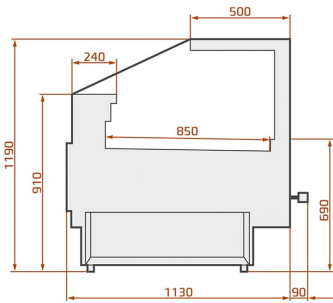

GALLERY IMAGES