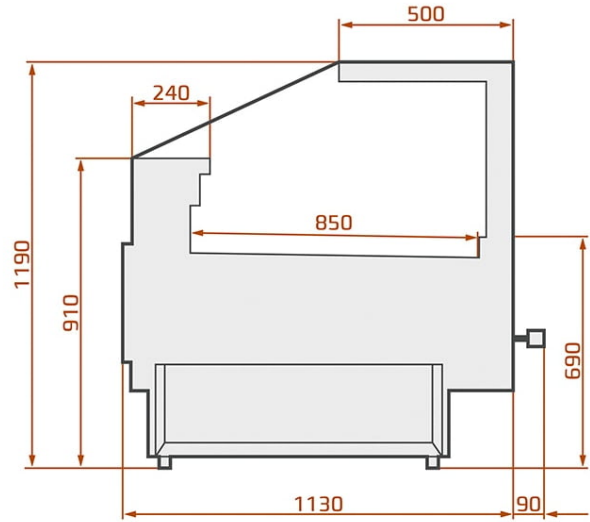

LCT Tucana 03 | Csemegepult egyenes üveggel

**SKU: 90298**

1