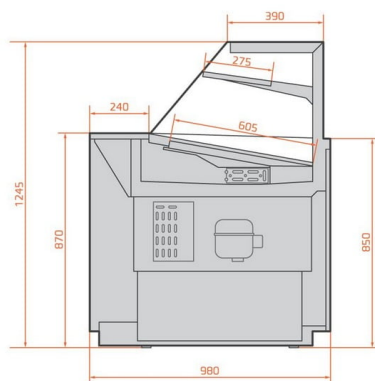

LCV Volans 02 | Süteményes pultok
SKU: 90299

ADDITIONAL INFORMATION

Megnevezés

[LCV Volans 02 | Süteményes pultok](#)

GALLERY IMAGES

ADDITIONAL INFORMATION

Megnevezés

[LCV Volans 02 | Süteményes pultok](#)