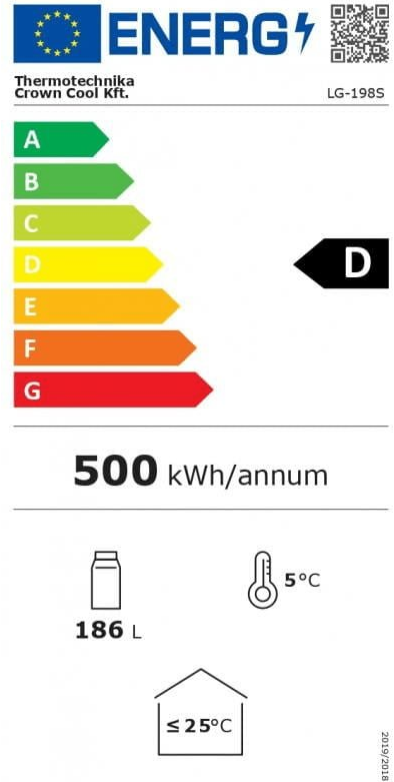

PRODUCT DESCRIPTION

LG-198 S - Üvegajtós bárhűtő, ventilációs hűtéssel. A bárhűtő 2 db csúszó ajtóval (edzett/biztonsági üveg) és zárral ellátott. Az ajtók automatikusan záródnak. 4 db állítható polccal, belső vízszintes világítással rendelkezik. Digitális LED hőfokszabályzóval és automatikus leolvasztás funkcióval szerelt.