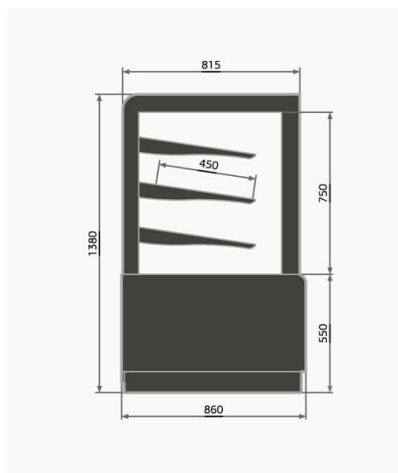

GALLERY IMAGES