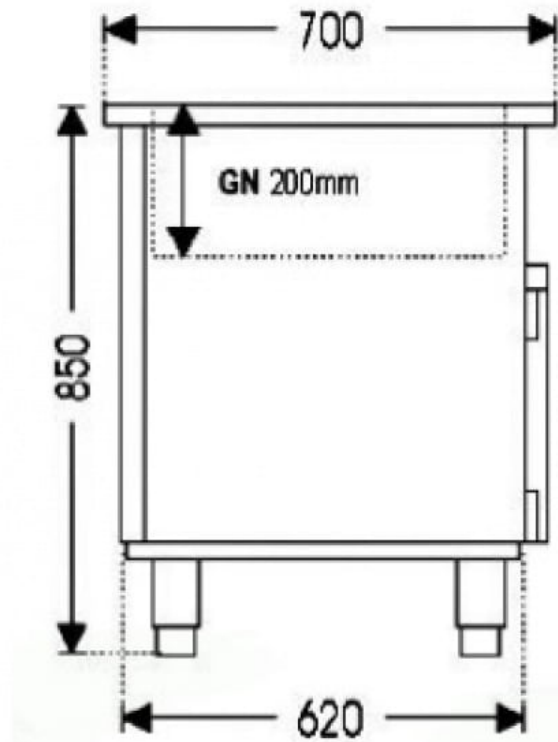

LS | Saláta hűtőpult

SKU: 90261

ADDITIONAL INFORMATION

Megnevezés

[LS | Saláta hűtőpult](#)

ADDITIONAL INFORMATION

Megnevezés

[LS | Saláta hűtőpult](#)