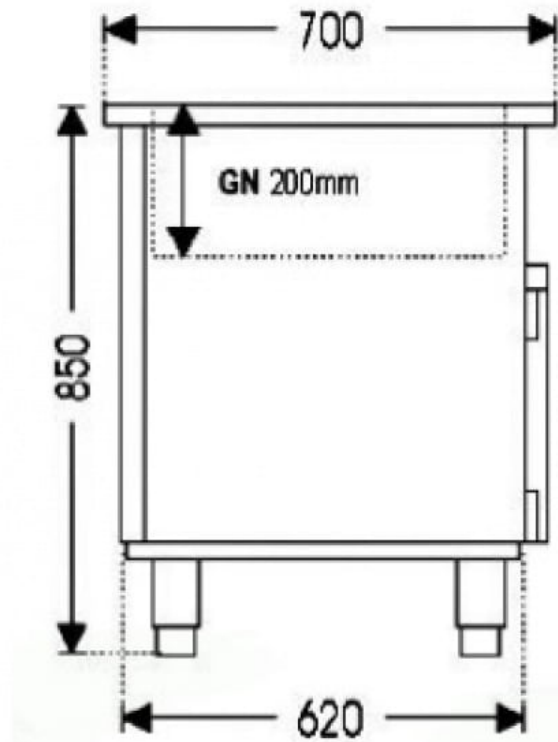

LS | Saláta hűtőpult

**SKU:** 90261

### ADDITIONAL INFORMATION

**Megnevezés**

[LS | Saláta hűtőpult](#)