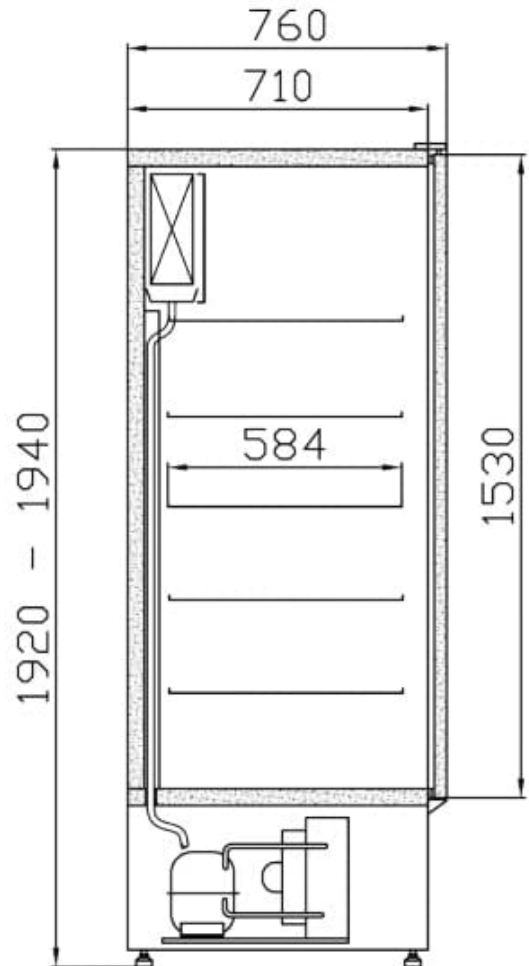

LUNA | Teleajtós hűtőszekrény

SKU: 90091

ADDITIONAL INFORMATION

Megnevezés

[LUNA | Teleajtós hűtőszekrény](#)

ADDITIONAL INFORMATION

Megnevezés

[LUNA | Teleajtós hűtőszekrény](#)