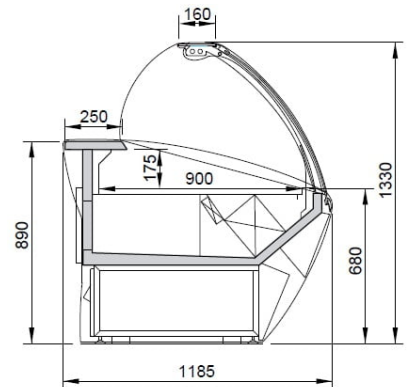

GALLERY IMAGES

RAL 1023	RAL 2004	RAL 3020
RAL 5019	RAL 6018	RAL 9016

PRODUCT DESCRIPTION

Ventillációs hűtésű csemegepult beépített aggregáttal, rozsdamentes acél 250 mm vastag munkalappal, ívelt, felfelé nyíló frontüveggel, megvilágított és üveg tetejű kiszolgáló pulttal, hátsó tároló ajtókkal, fehér műanyag belső medencével, 2 szürke, oldalanként 40 mm vastag hőformázott oldalfallal. A csemegepult elektromos vezérlőpanellel, elektromos termosztáttal, automatikus kondenzvíz elpárolgatással és cikluson kívüli automatikus leolvasztással felszerelt.