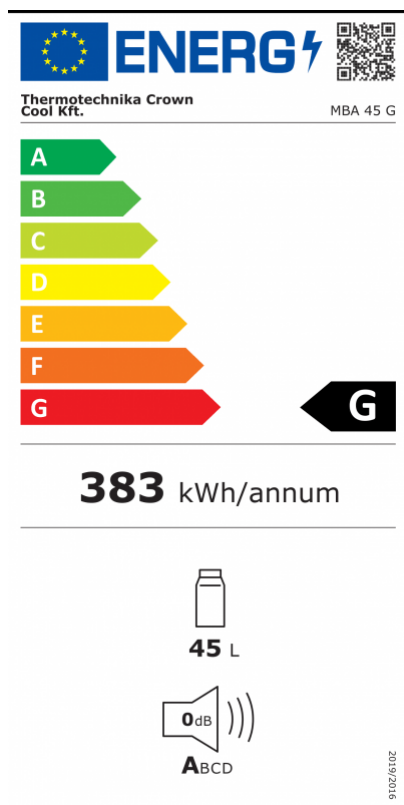

MBA45G | Abszorpciós hűtésű minibár (üvegajtós, fekete)

SKU: 7637

ADDITIONAL INFORMATION

Weight	17,5 kg
Dimensions	470 × 445 × 585 mm
Csomagolási méret (Szé)	445
Csomagolási méret (Mé)	470
Csomagolási méret (Ma)	585
Külső méret (Szé)	425
Külső méret (Mé)	440
Külső méret (Ma)	565
Belső méret (Szé)	340
Belső méret (Mé)	250
Belső méret (Ma)	475
Bruttó súly (kg)	17,5
Tápfeszültség (V/Hz)	230/50
Teljesítmény (W)	75
Energiafogyasztás (kW/24h)	1,05
Bruttó úrtartalom (l)	45
Nettó úrtartalom (l)	41
Hűtőgáz típusa	NH3 + H2O
Max. hőfok és pára (°C/%)	32/60%
Klímaosztály	N
Hűtés típusa	abszorpciós
Polcok/kosarak száma	2
Terhelhetőség/polc (kg)	4,5
Polcok/kosarak mérete (mm)	349 × 175
Zár	opcionális
Világítás	van

Ajtók száma, típusa	1 üvegajtó
Lábak, kerekek	4
Burkolat színe (külső/belső)	fekete / fehér
Automatikus leolvasztás	van
Nettó súly (kg)	16,5

GALLERY IMAGES

PRODUCT DESCRIPTION

A 42 literes abszorpciós hűtésű, üvegajtós minibár kívül-belül műanyag borítással és 2 db állítható huzalpolccal rendelkezik. Belső szenzoros ledvilágítással szerelt, az ajtó nyitási iránya egyénileg állítható. A minibár automata leolvasztással, vibráló fény nélkül, zajmentesen működik, ideális szállododai szobák számára. A termék fekete és fehér színben is rendelhető.

ADDITIONAL INFORMATION

Weight	17,5 kg
Dimensions	470 × 445 × 585 mm
Csomagolási méret (Szé)	445
Csomagolási méret (Mé)	470
Csomagolási méret (Ma)	585
Külső méret (Szé)	425
Külső méret (Mé)	440
Külső méret (Ma)	565
Belső méret (Szé)	340
Belső méret (Mé)	250
Belső méret (Ma)	475
Bruttó súly (kg)	17,5
Tápfeszültség (V/Hz)	230/50
Teljesítmény (W)	75
Energiafogyasztás (kW/24h)	1,05
Bruttó úrtartalom (l)	45
Nettó úrtartalom (l)	41
Hűtőgáz típusa	NH3 + H2O
Max. hőfok és pára (°C/%)	32/60%
Klímaosztály	N
Hűtés típusa	abszorpciós
Polcok/kosarak száma	2
Terhelhetőség/polc (kg)	4,5
Polcok/kosarak mérete (mm)	349 × 175
Zár	opcionális
Világítás	van