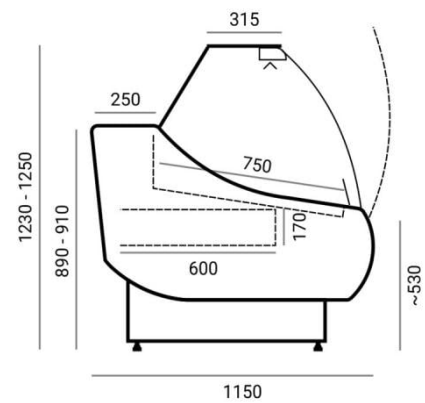

OFELIA | Hajlított üvegű csemegepult rendszer (statikus)

SKU: 90098

ADDITIONAL INFORMATION

Megnevezés

[OFELIA | Hajlított üvegű csemegepult rendszer \(statikus\)](#)

GALLERY IMAGES

ADDITIONAL INFORMATION

Megnevezés