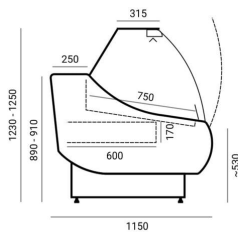

OFELIA | Hajlított üvegű csemegepult rendszer (statikus)

SKU: 90098

ADDITIONAL INFORMATION

Megnevezés

[OFELIA | Hajlított üvegű csemegepult rendszer \(statikus\)](#)

GALLERY IMAGES

ADDITIONAL INFORMATION

Megnevezés