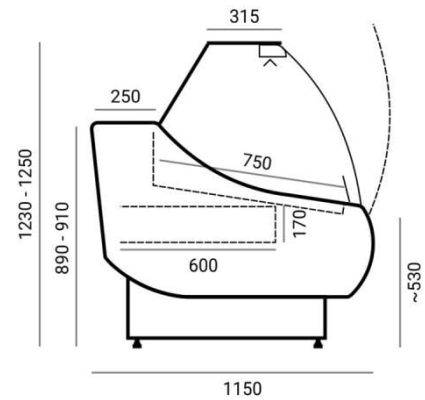

OFELIA | Hajlított üvegű csemegepult rendszer (statikus)

SKU: 90098

ADDITIONAL INFORMATION

Megnevezés

[OFELIA | Hajlított üvegű csemegepult rendszer \(statikus\)](#)

GALLERY IMAGES

ADDITIONAL INFORMATION

Megnevezés