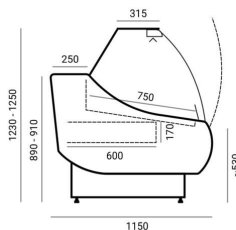

OFELIA | Hajlított üvegű csemegepult rendszer (statikus)

SKU: 90098

ADDITIONAL INFORMATION

Megnevezés

[OFELIA | Hajlított üvegű csemegepult rendszer \(statikus\)](#)

GALLERY IMAGES

ADDITIONAL INFORMATION

Megnevezés