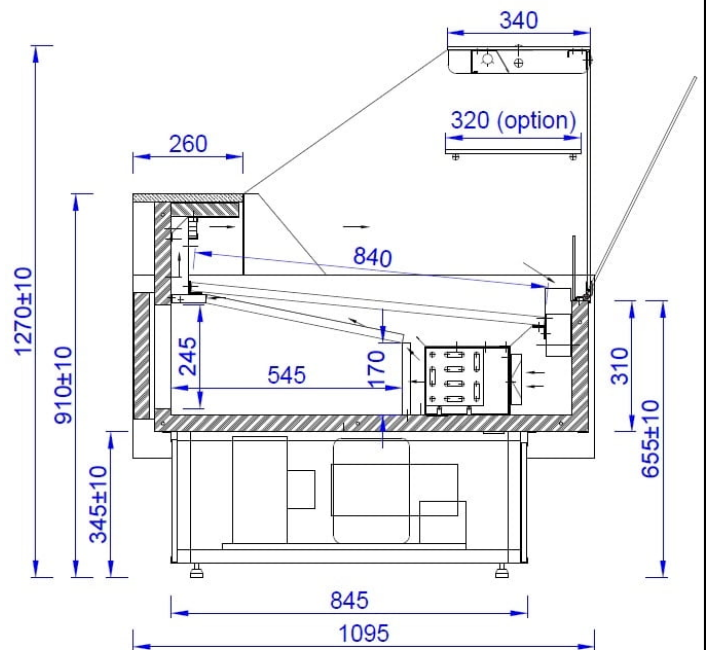

ORIS | Csemegepult beépített aggr. (ventilációs)

SKU: 90263

ADDITIONAL INFORMATION

Megnevezés

[ORIS | Csemegepult beépített aggr. \(ventilációs\)](#)

ORIS

GALLERY IMAGES

ORIS

ADDITIONAL INFORMATION

Megnevezés

[ORIS | Csemegepult beépített aggr. \(ventilációs\)](#)