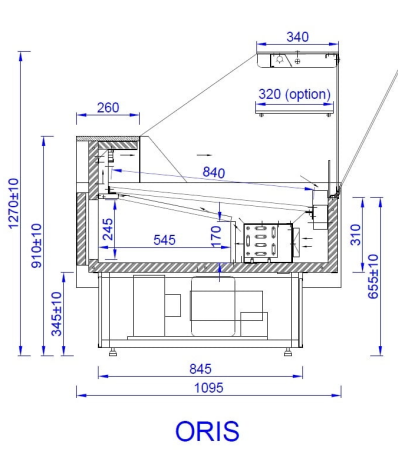

ORIS | Csemegepult beépített aggr. (ventilációs)

SKU: 90263

ADDITIONAL INFORMATION

Megnevezés

[ORIS | Csemegepult beépített aggr. \(ventilációs\)](#)

ORIS

GALLERY IMAGES

ORIS

ADDITIONAL INFORMATION

Megnevezés

[ORIS | Csemegepult beépített aggr. \(ventilációs\)](#)