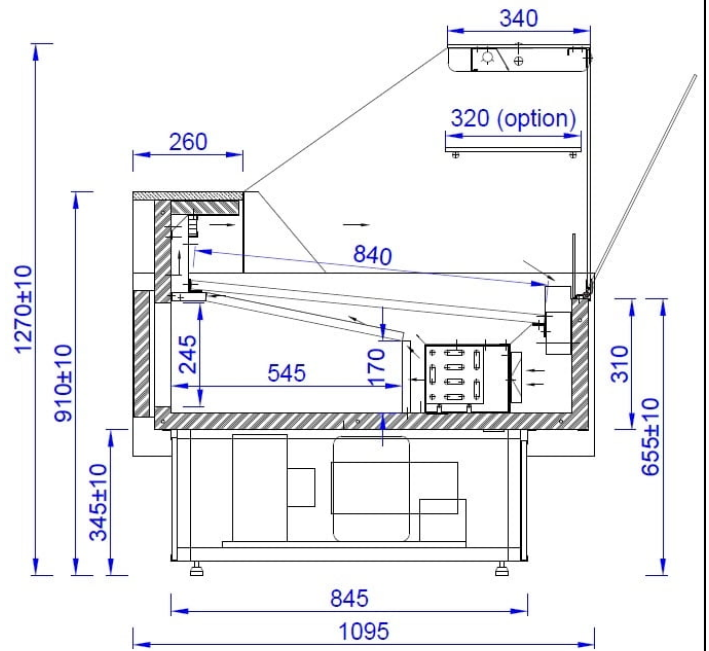

ORIS | Csemegepult beépített aggr. (ventilációs)

SKU: 90263

ADDITIONAL INFORMATION

Megnevezés

[ORIS | Csemegepult beépített aggr. \(ventilációs\)](#)

ORIS

GALLERY IMAGES

ORIS

ADDITIONAL INFORMATION

Megnevezés

[ORIS | Csemegepult beépített aggr. \(ventilációs\)](#)