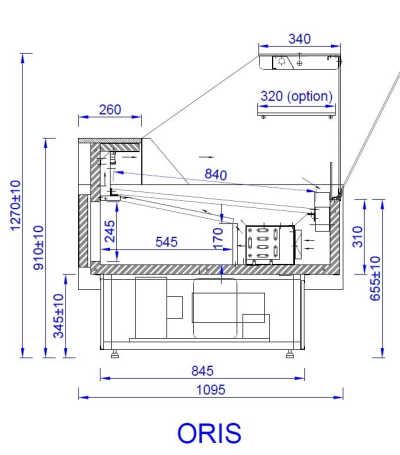

ORIS | Csemegepult beépített aggr. (ventilációs)

SKU: 90263

ADDITIONAL INFORMATION

Megnevezés

[ORIS | Csemegepult beépített aggr. \(ventilációs\)](#)

ORIS

GALLERY IMAGES

ORIS

ADDITIONAL INFORMATION

Megnevezés

[ORIS | Csemegepult beépített aggr. \(ventilációs\)](#)