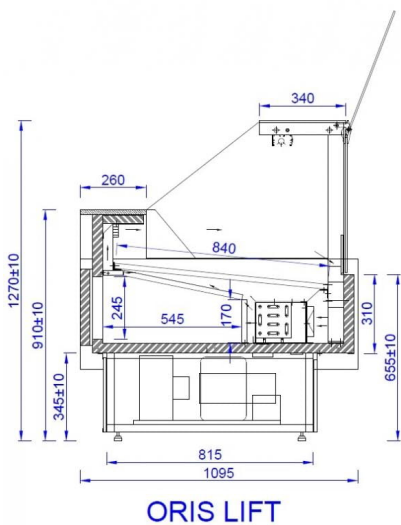

ORIS LIFT | Csemegepultrendszer beépített aggr. (statikus)

SKU: 90264

ADDITIONAL INFORMATION

Megnevezés

[ORIS LIFT | Csemegepultrendszer beépített aggr. \(statikus\)](#)

ORIS LIFT

GALLERY IMAGES

ENERGY

MAWI ORIS LIFT 0.94

A
 B
 C
 D
 E
F
 G

2576 kWh/annum

1.60 m²

 7°C
 1°C

2019/2018

ADDITIONAL INFORMATION

Megnevezés