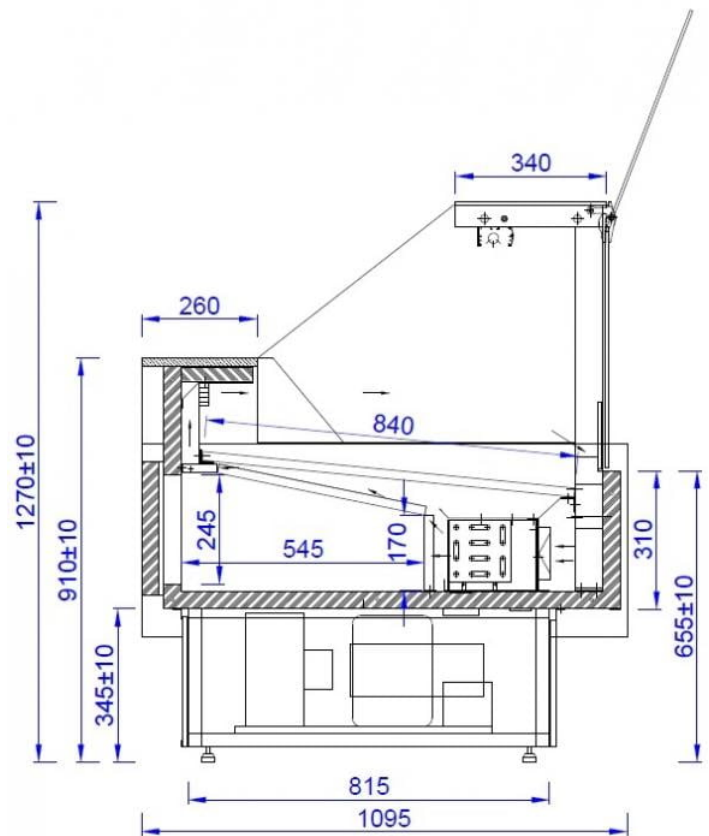

ORIS LIFT | Csemegepultrendszer beépített aggr. (statikus)

SKU: 90264

ADDITIONAL INFORMATION

Megnevezés

[ORIS LIFT | Csemegepultrendszer beépített aggr. \(statikus\)](#)

ORIS LIFT

GALLERY IMAGES

ENERGY

MAWI ORIS LIFT 0.94

A
 B
 C
 D
 E
F
 G

2576 kWh/annum

1.60 m²

 7°C
 1°C

2019/2018

ADDITIONAL INFORMATION

Megnevezés