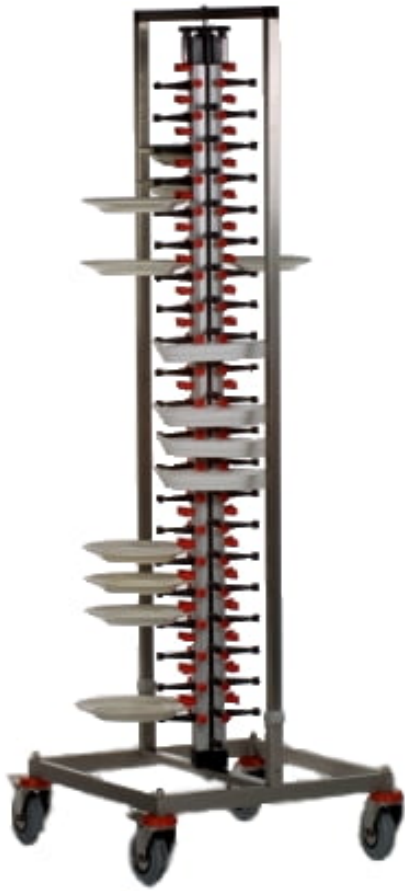

PM - 84 | Tányérszállító kocsi

**SKU:** 15143

## **ADDITIONAL INFORMATION**

<b>Weight</b>	34 kg
<b>Dimensions</b>	800 × 600 × 1900 mm
<b>Csomagolási méret (Szé)</b>	<a href="#">600</a>
<b>Csomagolási méret (Mé)</b>	<a href="#">800</a>
<b>Csomagolási méret (Ma)</b>	<a href="#">1900</a>
<b>Külső méret (Szé)</b>	<a href="#">650</a>
<b>Külső méret (Mé)</b>	<a href="#">650</a>
<b>Külső méret (Ma)</b>	<a href="#">1870</a>
<b>Bruttó súly (kg)</b>	<a href="#">34</a>
<b>Nettó súly (kg)</b>	<a href="#">30</a>

## **PRODUCT DESCRIPTION**

Tányérszállító kocsi rozsdamentes kivitelben, 4 forgókerékkel és 2 fékkel, 84 darab tányér számára.  
Különlegessége az állítható támaszték, mely minden méretű edény és tányér számára tökéletes.

## ADDITIONAL INFORMATION

<b>Weight</b>	34 kg
<b>Dimensions</b>	800 × 600 × 1900 mm
<b>Csomagolási méret (Szé)</b>	<a href="#">600</a>
<b>Csomagolási méret (Mé)</b>	<a href="#">800</a>
<b>Csomagolási méret (Ma)</b>	<a href="#">1900</a>
<b>Külső méret (Szé)</b>	<a href="#">650</a>
<b>Külső méret (Mé)</b>	<a href="#">650</a>
<b>Külső méret (Ma)</b>	<a href="#">1870</a>
<b>Bruttó súly (kg)</b>	<a href="#">34</a>
<b>Nettó súly (kg)</b>	<a href="#">30</a>