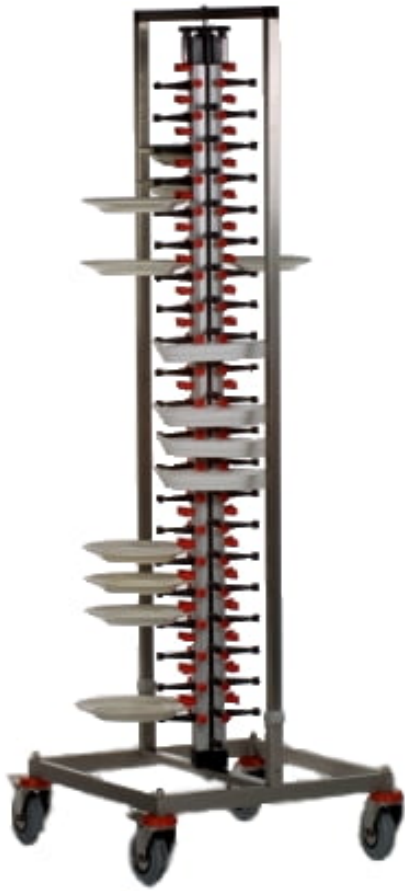

PM - 84 | Tányérszállító kocsi

SKU: 15143

ADDITIONAL INFORMATION

| | |
|--------------------------------|----------------------|
| Weight | 34 kg |
| Dimensions | 800 × 600 × 1900 mm |
| Csomagolási méret (Szé) | 600 |
| Csomagolási méret (Mé) | 800 |
| Csomagolási méret (Ma) | 1900 |
| Külső méret (Szé) | 650 |
| Külső méret (Mé) | 650 |
| Külső méret (Ma) | 1870 |
| Bruttó súly (kg) | 34 |
| Nettó súly (kg) | 30 |

PRODUCT DESCRIPTION

Tányérszállító kocsi rozsdamentes kivitelben, 4 forgókerékkel és 2 fékkel, 84 darab tányér számára.
Különlegessége az állítható támaszték, mely minden méretű edény és tányér számára tökéletes.

ADDITIONAL INFORMATION

| | |
|--------------------------------|----------------------|
| Weight | 34 kg |
| Dimensions | 800 × 600 × 1900 mm |
| Csomagolási méret (Szé) | 600 |
| Csomagolási méret (Mé) | 800 |
| Csomagolási méret (Ma) | 1900 |
| Külső méret (Szé) | 650 |
| Külső méret (Mé) | 650 |
| Külső méret (Ma) | 1870 |
| Bruttó súly (kg) | 34 |
| Nettó súly (kg) | 30 |