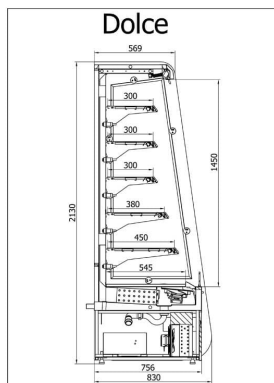

GALLERY IMAGES

Standard RAL colors / Standardowa paleta kolorów RAL*