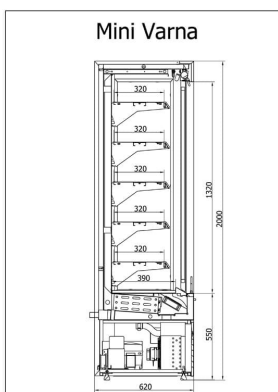

GALLERY IMAGES

Standard RAL colors / Standardowa paleta kolorów RAL:

RAL 9016 Traffic white Biały	RAL 9005 Jet Black Czarny głęboki	RAL 9006 White aluminium Srebrny aluminiumowy	RAL 7016 Antracyt Antracyt