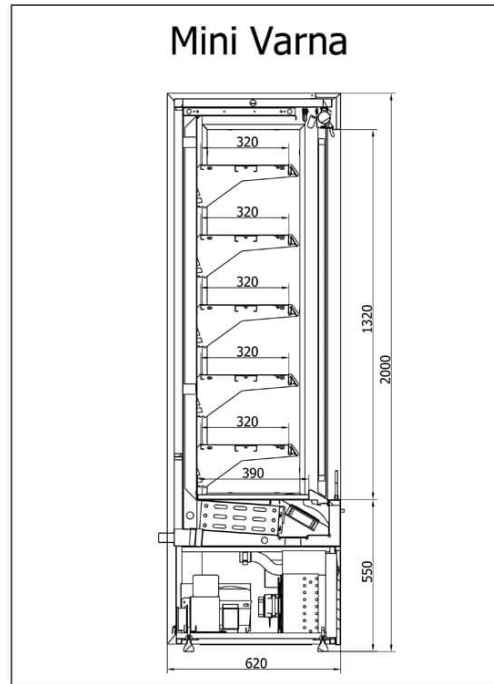

R-1 MVR 60 MINI VARNA | Hűtött faliregál (ventilációs)

**SKU:** 90173

### ADDITIONAL INFORMATION

**Megnevezés**

[R-1 MVR 60 MINI VARNA | Hűtött faliregál \(ventilációs\)](#)