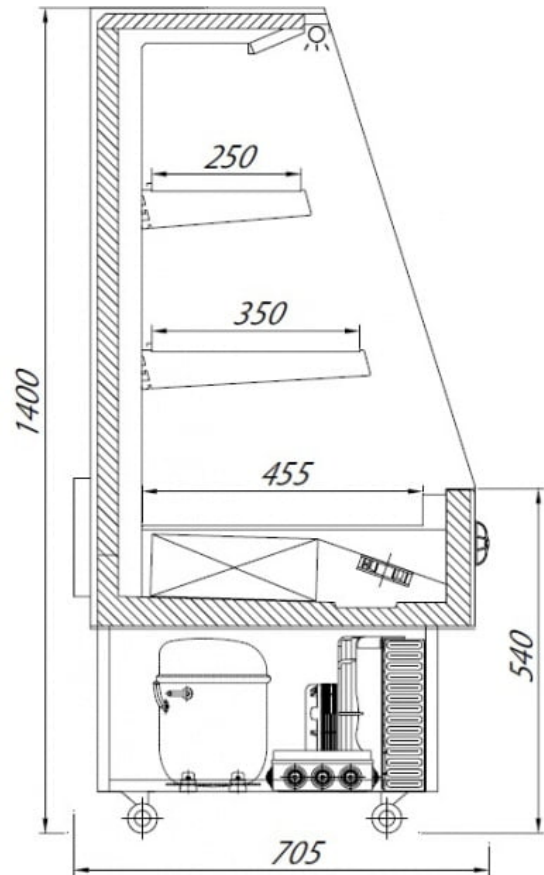

R-1 SM 70 SMART | Hűtött faliregál (ventilációs)

SKU: 90171

ADDITIONAL INFORMATION

Megnevezés

[R-1 SM 70 SMART | Hűtött faliregál \(ventilációs\)](#)

GALLERY IMAGES

Standard RAL colors / Standardowa paleta kolorów RAL*:

RAL 9016 Traffic white Biały	RAL 9005 Jet Black Czarny głęboki	RAL 9006 White aluminium Srebrny aluminiumowy	RAL 7015 Antracite Antracyt

ADDITIONAL INFORMATION

Megnevezés

[R-1 SM 70 SMART | Hűtött faliregál \(ventilációs\)](#)