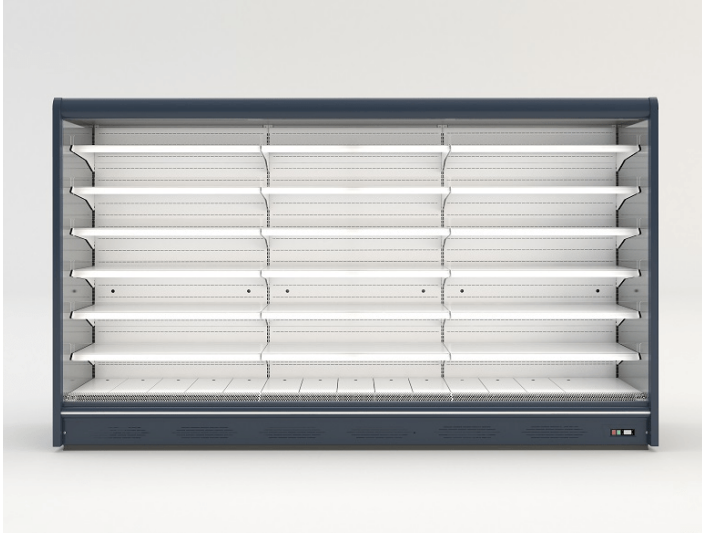

R-1 YR 90/200 YORK | Hűtött faliregál telep. aggr.

SKU: 90006

ADDITIONAL INFORMATION

Megnevezés

[R-1 YR 90/200 YORK | Hűtött faliregál telep. aggr.](#)

GALLERY IMAGES

ADDITIONAL INFORMATION

Megnevezés

[R-1 YR 90/200 YORK | Hűtött faliregál telep. aggr.](#)