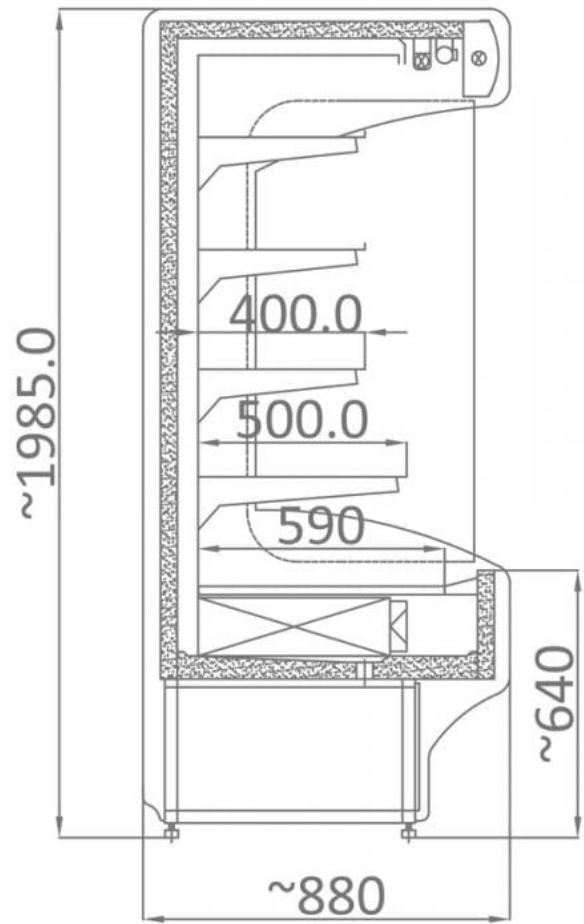

RCH 4 1.0 | Hűtött faliregál beépített aggr.

SKU: 6309

ADDITIONAL INFORMATION

Weight	160 kg
Dimensions	980 × 1195 × 2135 mm
Csomagolási méret (Szé)	1195
Csomagolási méret (Mé)	980
Csomagolási méret (Ma)	2135
Külső méret (Szé)	1095
Külső méret (Mé)	880
Külső méret (Ma)	1985
Bruttó súly (kg)	160
Tápfeszültség (V/Hz)	230/50
Teljesítmény (W)	903
Energiafogyasztás (kW/24h)	9,00
Energiaosztály	D
Hőfoktartomány (°C)	+2...+10
Hűtőgáz típusa	R507
Max. hőfok és pára (°C/%)	+25/60
Hűtés típusa	dinamikus
Polcok/kosarak száma	4
Terhelhetőség/polc (kg)	35
Világítás	Felső LED
Automatikus leolvasztás	igen
Bemutatófelület (m2)	2,3
Külső méret oldalfalak nélk.	1015x860x1985
Aggregát típusa	beépített
Nettó súly (kg)	150

ADDITIONAL INFORMATION

Weight	160 kg
Dimensions	980 × 1195 × 2135 mm
Csomagolási méret (Szé)	1195
Csomagolási méret (Mé)	980
Csomagolási méret (Ma)	2135
Külső méret (Szé)	1095
Külső méret (Mé)	880
Külső méret (Ma)	1985
Bruttó súly (kg)	160
Tápfeszültség (V/Hz)	230/50
Teljesítmény (W)	903
Energiafogyasztás (kW/24h)	9,00
Energiaosztály	D
Hőfoktartomány (°C)	+2...+10
Hűtőgáz típusa	R507
Max. hőfok és pára (°C/%)	+25/60
Hűtés típusa	dinamikus
Polcok/kosarak száma	4
Terhelhetőség/polc (kg)	35
Világítás	Felső LED
Automatikus leolvasztás	igen
Bemutatófelület (m2)	2,3
Külső méret oldalfalak nélk.	1015x860x1985
Aggregát típusa	beépített
Nettó súly (kg)	150