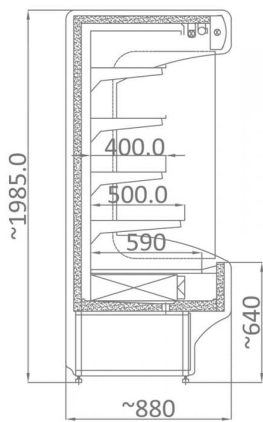

GALLERY IMAGES

ENERGY
MAWI RCH4-1,0
A
B
C
D
E
F
G
4988 kWh/annum
2.38 m³   9°C / 3°C
80024028