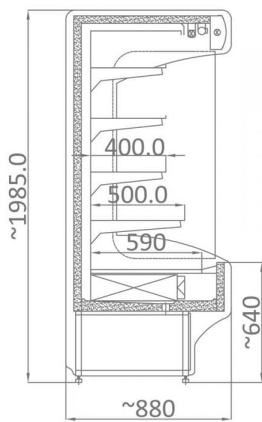

GALLERY IMAGES

ENERGY

MAWI RCH4-1,3

A
B
C
D
E
F
G

6581 kWh/annum

2.86 m³   9°C
3°C

EURO/012C