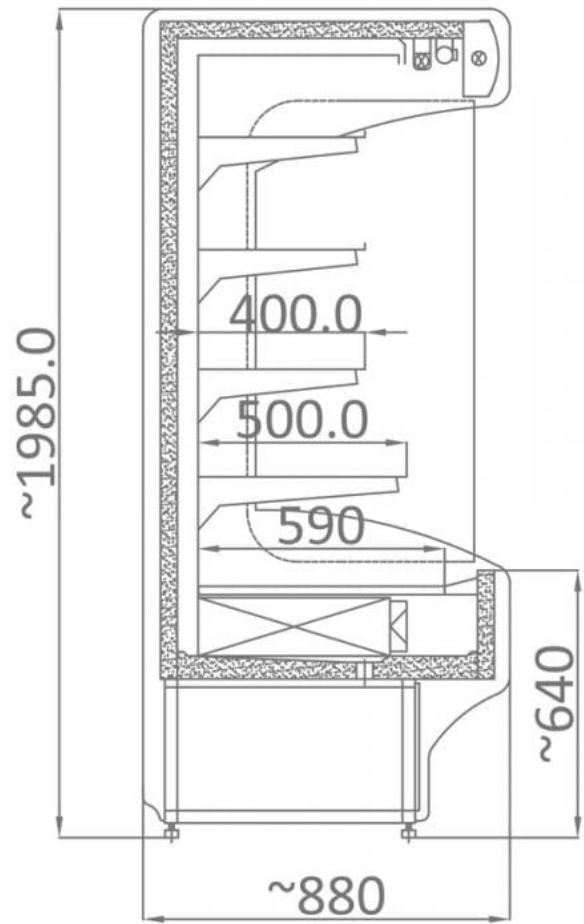

## ADDITIONAL INFORMATION

<b>Weight</b>	180 kg
<b>Dimensions</b>	980 × 1430 × 2135 mm
<b>Csomagolási méret (Szé)</b>	<a href="#">1430</a>
<b>Csomagolási méret (Mé)</b>	<a href="#">980</a>
<b>Csomagolási méret (Ma)</b>	<a href="#">2135</a>
<b>Külső méret (Szé)</b>	<a href="#">1330</a>
<b>Külső méret (Mé)</b>	<a href="#">880</a>
<b>Külső méret (Ma)</b>	<a href="#">1985</a>
<b>Bruttó súly (kg)</b>	<a href="#">180</a>
<b>Tápfeszültség (V/Hz)</b>	<a href="#">230/50</a>
<b>Teljesítmény (W)</b>	<a href="#">1210</a>
<b>Energiafogyasztás (kW/24h)</b>	<a href="#">13,00</a>
<b>Energiaosztály</b>	<a href="#">E</a>
<b>Hőfoktartomány (°C)</b>	<a href="#">+2...+10</a>
<b>Hűtőgáz típusa</b>	<a href="#">R507</a>
<b>Max. hőfok és pára (°C/%)</b>	<a href="#">+25/60</a>
<b>Hűtés típusa</b>	<a href="#">dinamikus</a>
<b>Polcok/kosarak száma</b>	<a href="#">4</a>
<b>Terhelhetőség/polc (kg)</b>	<a href="#">40</a>
<b>Világítás</b>	<a href="#">Felső LED</a>
<b>Automatikus leolvasztás</b>	<a href="#">igen</a>
<b>Bemutatófelület (m2)</b>	<a href="#">2,8</a>
<b>Külső méret oldalfalak nélk.</b>	<a href="#">1250x860x1985</a>
<b>Aggregát típusa</b>	<a href="#">beépített</a>
<b>Nettó súly (kg)</b>	<a href="#">170</a>