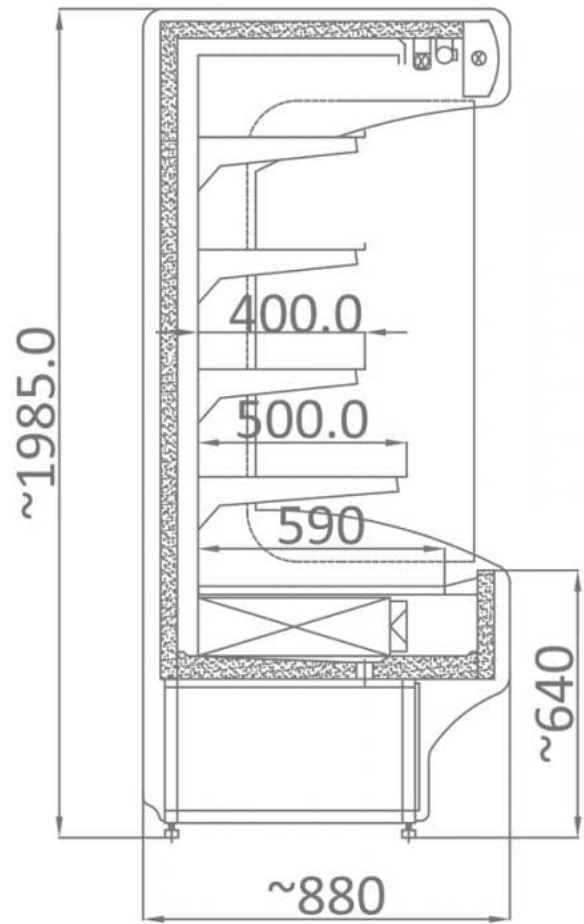

RCH 4 1.5 | Hűtött faliregál beépített aggr.

SKU: 6322

ADDITIONAL INFORMATION

Weight	200 kg
Dimensions	980 × 1670 × 2135 mm
Csomagolási méret (Szé)	1670
Csomagolási méret (Mé)	980
Csomagolási méret (Ma)	2135
Külső méret (Szé)	1570
Külső méret (Mé)	880
Külső méret (Ma)	1985
Bruttó súly (kg)	200
Tápfeszültség (V/Hz)	230/50
Teljesítmény (W)	1210
Energiafogyasztás (kW/24h)	15,00
Energiaosztály	D
Hőfoktartomány (°C)	+2...+10
Hűtőgáz típusa	R507
Max. hőfok és pára (°C/%)	+25/60
Hűtés típusa	dinamikus
Polcok/kosarak száma	4
Terhelhetőség/polc (kg)	4,5
Világítás	Felső LED
Automatikus leolvasztás	igen
Bemutatófelület (m2)	3,4
Külső méret oldalfalak nélk.	1500x860x1985
Aggregát típusa	beépített
Nettó súly (kg)	190

ADDITIONAL INFORMATION

Weight	200 kg
Dimensions	980 × 1670 × 2135 mm
Csomagolási méret (Szé)	1670
Csomagolási méret (Mé)	980
Csomagolási méret (Ma)	2135
Külső méret (Szé)	1570
Külső méret (Mé)	880
Külső méret (Ma)	1985
Bruttó súly (kg)	200
Tápfeszültség (V/Hz)	230/50
Teljesítmény (W)	1210
Energiafogyasztás (kW/24h)	15,00
Energiaosztály	D
Hőfoktartomány (°C)	+2...+10
Hűtőgáz típusa	R507
Max. hőfok és pára (°C/%)	+25/60
Hűtés típusa	dinamikus
Polcok/kosarak száma	4
Terhelhetőség/polc (kg)	4,5
Világítás	Felső LED
Automatikus leolvasztás	igen
Bemutatófelület (m2)	3,4
Külső méret oldalfalak nélk.	1500x860x1985
Aggregát típusa	beépített
Nettó súly (kg)	190