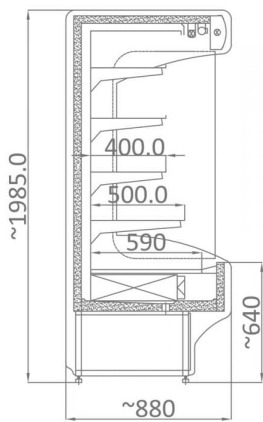

GALLERY IMAGES

ENERGY

MAWI RCH4-1,5

A
B
C
D
E
F
G

6774 kWh/annum

3.44 m²
9°C
3°C

B0026102C