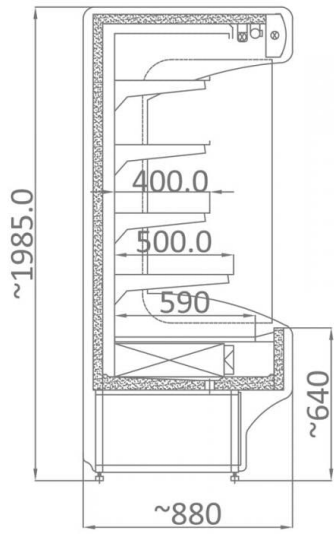

RCH 4 | Hűtött faliregál beépített aggr.

SKU: 90269

1

GALLERY IMAGES

ENERGY

MAWI RCH4-1,0

A
 B
 C
D
 E
 F
 G

4988 kWh/annum

2.38 m²

9°C
3°C

2010/19/1028

1