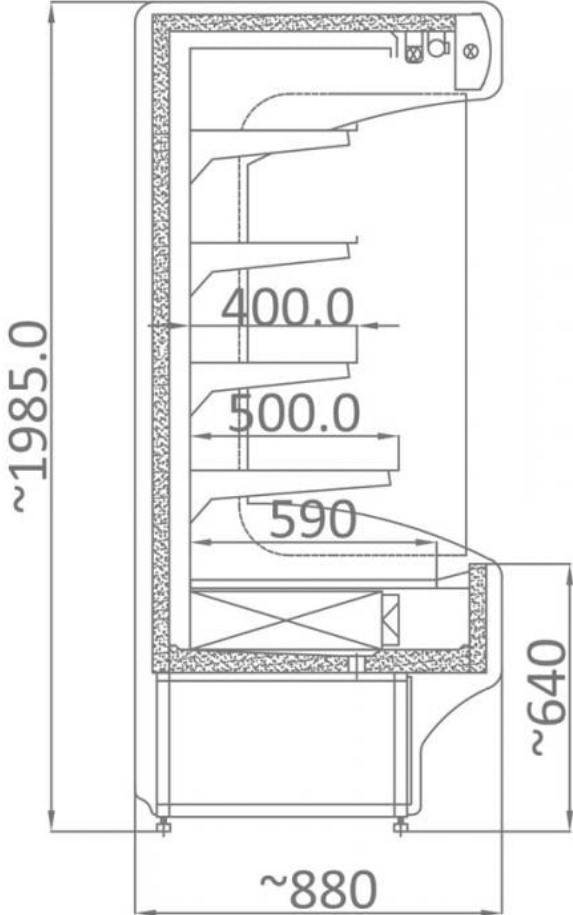

RCH 4 | Hűtött faliregál beépített aggr.

SKU: 90269

1

GALLERY IMAGES

ENERGY

MAWI RCH4-1,0

A
 B
 C
D
 E
 F
 G

4988 kWh/annum

2.38 m²

9°C
3°C

2010/19/1028

1