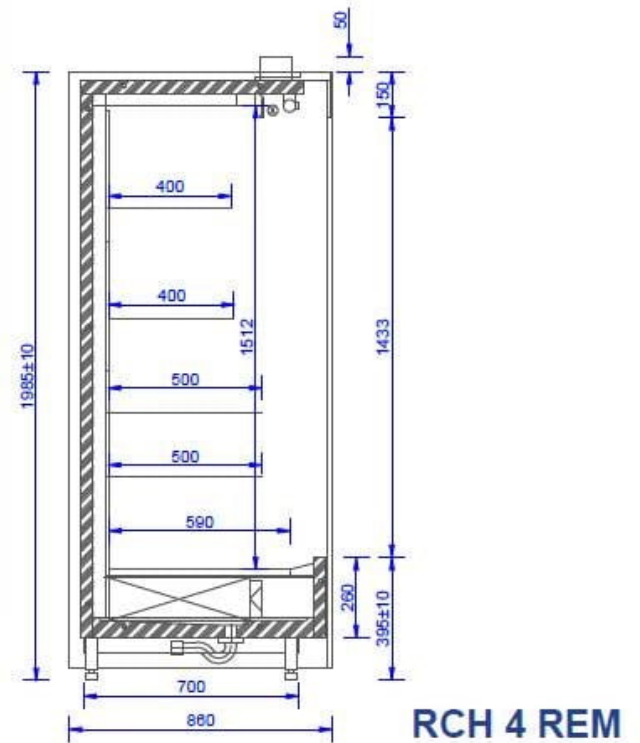

RCH 4 REMOTE | Hűtött faliregál telepített aggr.

SKU: 90270

ADDITIONAL INFORMATION

Megnevezés

[RCH 4 REMOTE | Hűtött faliregál telepített aggr.](#)

RCH 4 REM

ADDITIONAL INFORMATION

Megnevezés

[RCH 4 REMOTE | Hűtött faliregál telepített aggr.](#)