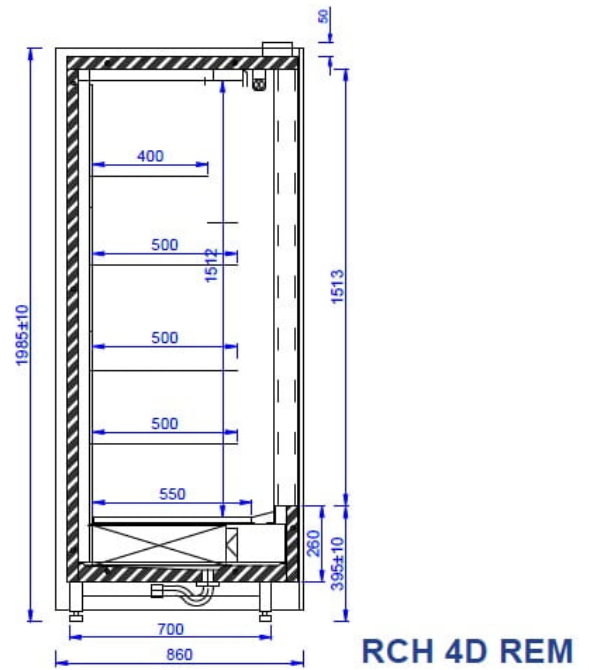

RCH 4D REMOTE | Hűtött faliregál telepített aggr.(csúszó ajtókkal)

**SKU:** 90272

### ADDITIONAL INFORMATION

**Megnevezés**

[RCH 4D REMOTE | Hűtött faliregál telepített aggr.\(csúszó ajtókkal\)](#)