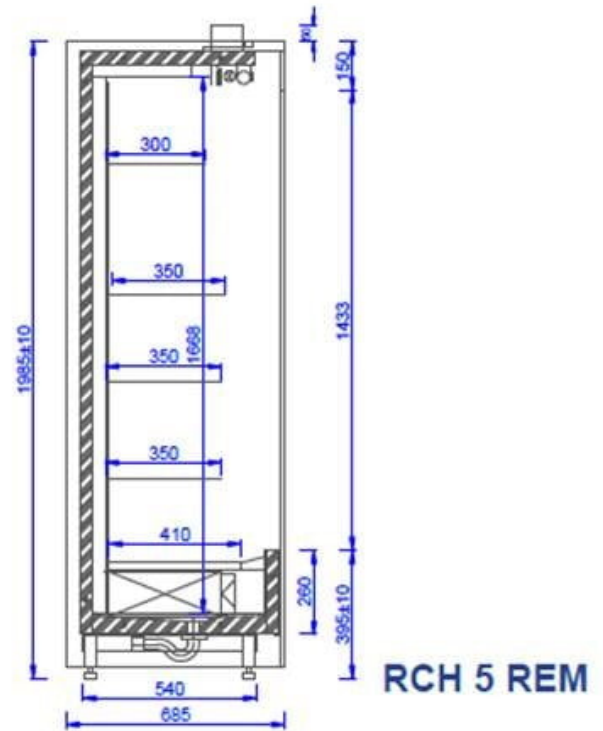

RCH 5 REMOTE | Hűtött faliregál telepített agr.

**SKU:** 90274

### ADDITIONAL INFORMATION

**Megnevezés**

[RCH 5 REMOTE | Hűtött faliregál telepített agr.](#)