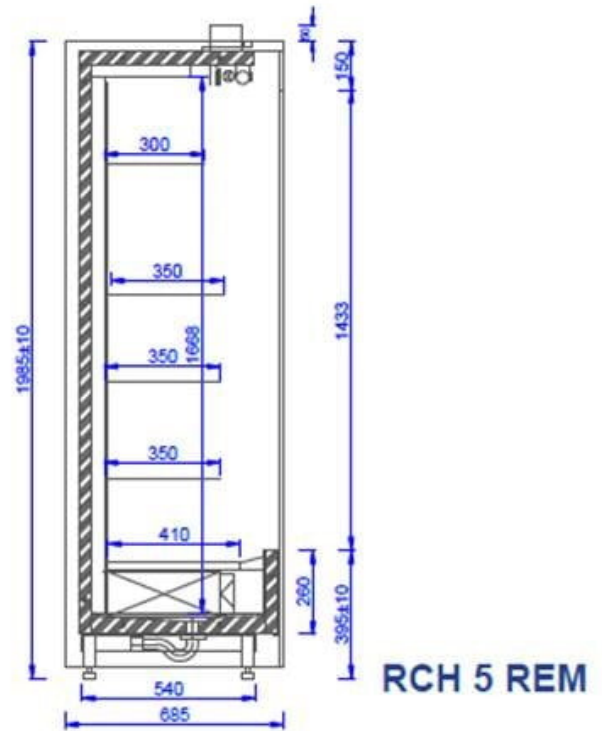

RCH 5 REMOTE | Hűtött faliregál telepített agr.

**SKU:** 90274

### ADDITIONAL INFORMATION

**Megnevezés**

[RCH 5 REMOTE | Hűtött faliregál telepített agr.](#)