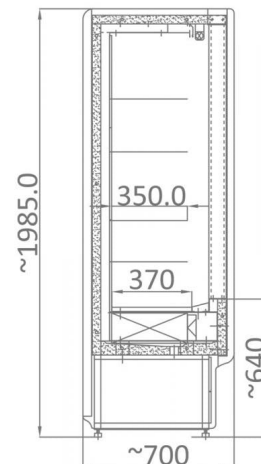

RCH 5D | Hűtött faliregál beépített aggr. (csúszó ajtókkal)

SKU: 90275

ADDITIONAL INFORMATION

Megnevezés

[RCH 5D | Hűtött faliregál beépített aggr. \(csúszó ajtókkal\)](#)

GALLERY IMAGES

ADDITIONAL INFORMATION

Megnevezés

[RCH 5D | Hűtött faliregál beépített aggr. \(csúszó ajtókkal\)](#)