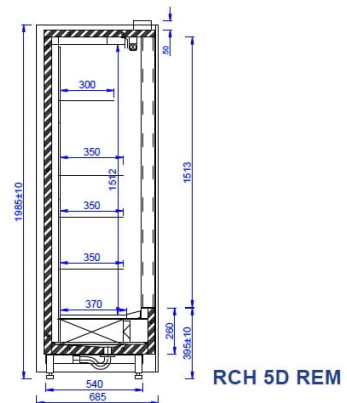

RCH 5D REMOTE | Hűtött faliregál telepített aggr.(csúszó ajtókkal)

SKU: 90276

ADDITIONAL INFORMATION

Megnevezés

[RCH 5D REMOTE | Hűtött faliregál telepített aggr.\(csúszó ajtókkal\)](#)

GALLERY IMAGES

ADDITIONAL INFORMATION

Megnevezés

[RCH 5D REMOTE | Hűtött faliregál telepített aggr.\(csúszó ajtókkal\)](#)