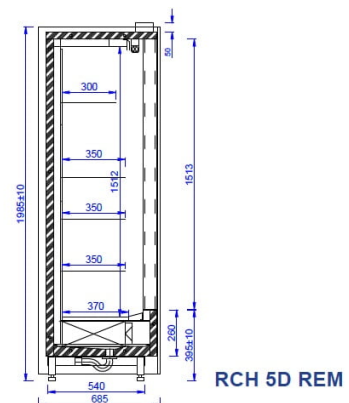

RCH 5D REMOTE | Hűtött faliregál telepített aggr.(csúszó ajtókkal)

SKU: 90276

ADDITIONAL INFORMATION

Megnevezés

[RCH 5D REMOTE | Hűtött faliregál telepített aggr.\(csúszó ajtókkal\)](#)

GALLERY IMAGES

ADDITIONAL INFORMATION

Megnevezés

[RCH 5D REMOTE | Hűtött faliregál telepített aggr.\(csúszó ajtókkal\)](#)