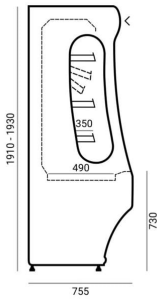

GALLERY IMAGES