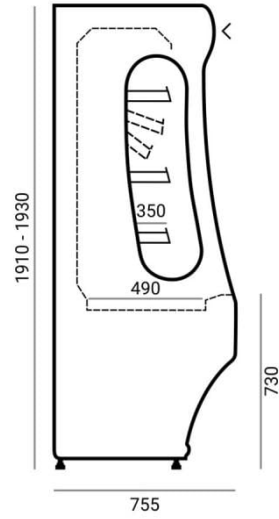

REGULUS | Hűtött faliregál beépített aggr. (ventilációs)

SKU: 90086

ADDITIONAL INFORMATION

Megnevezés

[REGULUS | Hűtött faliregál beépített aggr. (ventilációs)](#)