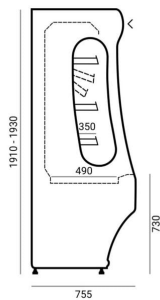

GALLERY IMAGES