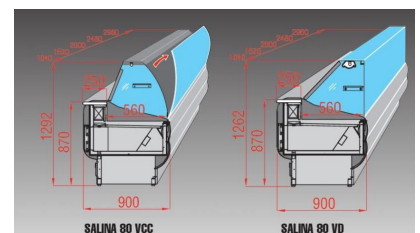

SALINA | Csemegepult család hajlított üveggel

SKU: 90219

ADDITIONAL INFORMATION

Megnevezés

[SALINA | Csemegepult család hajlított üveggel](#)

GALLERY IMAGES

ADDITIONAL INFORMATION

Megnevezés

[SALINA | Csemegepult család hajlított üveggel](#)