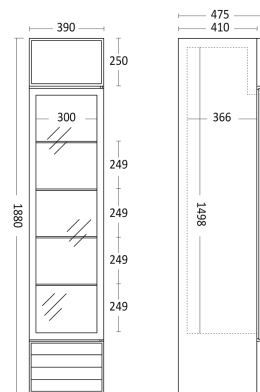

GALLERY IMAGES