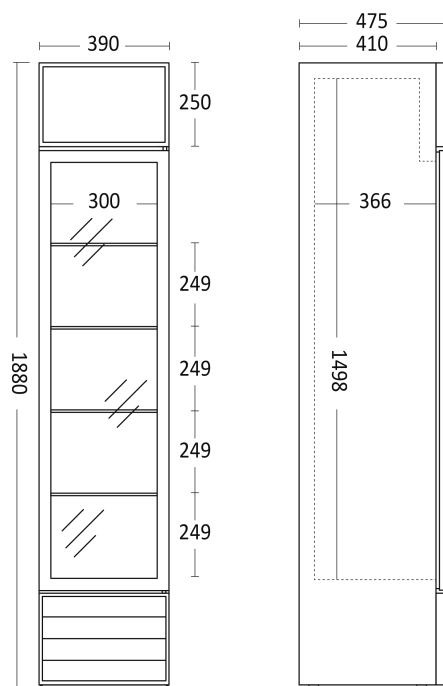

SD 217 E | Üvegajtós hűtővitrin (fehér)

SKU: 25010

ADDITIONAL INFORMATION

Weight	63 kg
Dimensions	450 × 1950 × 530 mm
Csomagolási méret (Szé)	1950
Csomagolási méret (Mé)	450
Csomagolási méret (Ma)	530
Külső méret (Szé)	1880
Külső méret (Mé)	390
Külső méret (Ma)	475
Belső méret (Szé)	1498
Belső méret (Mé)	300
Belső méret (Ma)	365
Bruttó súly (kg)	63
Tápfeszültség (V/Hz)	230/50
Zajszint (dB(A))	50
Teljesítmény (W)	230
Energiafogyasztás (kW/24h)	1,57
Bruttó úrtartalom (l)	160
Nettó úrtartalom (l)	133
Energiaosztály	D
Hőfoktartomány (°C)	0...+10
Hűtőgáz típusa	R600a
Max. hőfok és pára (°C/%)	32/65
Klímaosztály	ST
Hűtés típusa	Ventilációs
Polcok/kosarak száma	5
Polcok/kosarak mérete (mm)	290 × 355

Zár	van
Világítás	1 Függőleges LED
Ajtók száma, típusa	1 db nyíló
Lábak, kerekek	4
Burkolat színe (külső/belső)	fehér/fehér
Automatikus leolvasztás	van
Nettó súly (kg)	60

PRODUCT DESCRIPTION

SD 217 E - Üvegajtós hűtővitrin, ventilációs hűtéssel. Önzáródó funkcióval és zárral ellátott ajtó. 5 db állítható huzalpolccal, 1 db függőleges LED világítással, világító reklámfelülettel (canopy) rendelkezik. Mechanikus hőfokszabályzóval szerelt.

A hűtési adatok 65% levegő páratartalom és 32°C-os környezeti hőmérsékletre vonatkoznak, ettől eltérő körülmények esetén a hűtési teljesítmény változhat!

ADDITIONAL INFORMATION

Weight	63 kg
Dimensions	450 × 1950 × 530 mm
Csomagolási méret (Szé)	1950
Csomagolási méret (Mé)	450
Csomagolási méret (Ma)	530
Külső méret (Szé)	1880
Külső méret (Mé)	390
Külső méret (Ma)	475
Belső méret (Szé)	1498
Belső méret (Mé)	300
Belső méret (Ma)	365
Bruttó súly (kg)	63
Tápfeszültség (V/Hz)	230/50
Zajszint (dB(A))	50
Teljesítmény (W)	230
Energiafogyasztás (kW/24h)	1.57
Bruttó úrtartalom (l)	160
Nettó úrtartalom (l)	133
Energiaosztály	D
Hőfoktartomány (°C)	0...+10
Hűtőgáz típusa	R600a
Max. hőfok és pára (°C/%)	32/65
Klímaosztály	ST
Hűtés típusa	Ventilációs
Polcok/kosarak száma	5
Polcok/kosarak mérete (mm)	290 × 355