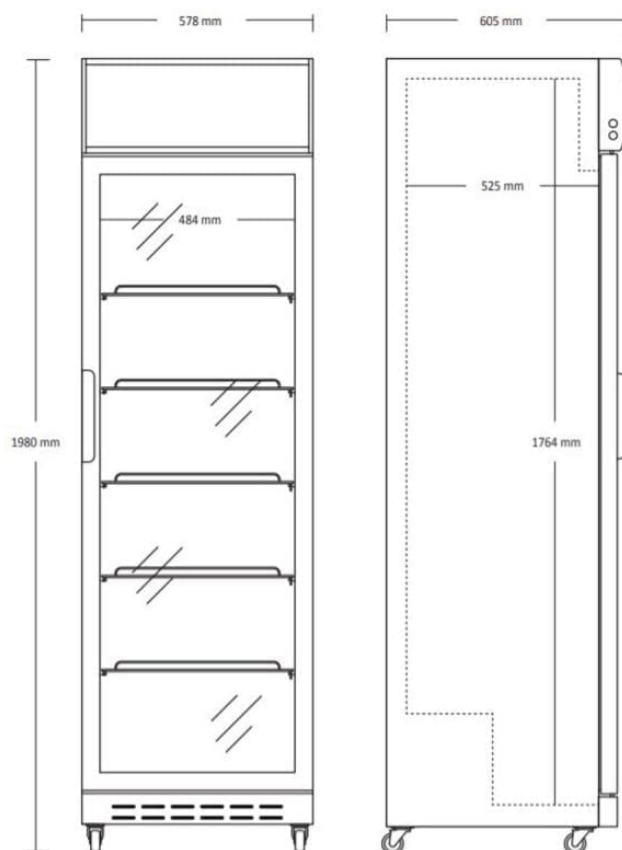

SD 420 BE | Üvegajtós hűtővitrin (fekete)

SKU: 19794

ADDITIONAL INFORMATION

Weight	75 kg
Dimensions	624 × 2025 × 630 mm
Megnevezés	SD 420 BE Üvegajtós hűtővitrin (fekete)
Külső méret (Szé)	1980
Külső méret (Mé)	578
Külső méret (Ma)	605
Nettó úrtartalom (l)	360
Nettó súly (kg)	70
Hőfoktartomány (°C)	0...+10
Teljesítmény (W)	250
Energiafogyasztás (kW/24h)	1,75
Tápfeszültség (V/Hz)	230/50
Zajszint (dB(A))	50
Belső méret (Szé)	1764
Belső méret (Mé)	484
Belső méret (Ma)	480
Csomagolási méret (Szé)	2025
Csomagolási méret (Mé)	624
Csomagolási méret (Ma)	630
Bruttó súly (kg)	75
Bruttó úrtartalom (l)	386
Energiaosztály	D
Hűtőgáz típusa	R600a
Max. hőfok és pára (°C/%)	32/65
Klímaosztály	I
Hűtés típusa	dinamikus

Polcok/kosarak száma	5
Polcok/kosarak mérete (mm)	465 x 455
Zár	van
Világítás	2 Függőleges LED
Ajtók száma, típusa	1 db nyíló
Lábak, kerekek	4 kerék
Burkolat színe (külső/belső)	fekete / fekete
Automatikus leolvasztás	van
Hőfokszabályzó típusa	mechanikus

ADDITIONAL INFORMATION

Weight	75 kg
Dimensions	624 × 2025 × 630 mm
Megnevezés	SD 420 BE Üvegajtós hűtővitrin (fekete)
Külső méret (Szé)	1980
Külső méret (Mé)	578
Külső méret (Ma)	605
Nettó úrtartalom (l)	360
Nettó súly (kg)	70
Hőfoktartomány (°C)	0...+10
Teljesítmény (W)	250
Energiafogyasztás (kW/24h)	1,75
Tápfeszültség (V/Hz)	230/50
Zajszint (dB(A))	50
Belső méret (Szé)	1764
Belső méret (Mé)	484
Belső méret (Ma)	480
Csomagolási méret (Szé)	2025
Csomagolási méret (Mé)	624
Csomagolási méret (Ma)	630
Bruttó súly (kg)	75
Bruttó úrtartalom (l)	386
Energiaosztály	D
Hűtőgáz típusa	R600a
Max. hőfok és pára (°C/%)	32/65
Klímaosztály	I
Hűtés típusa	dinamikus
Polcok/kosarak száma	5