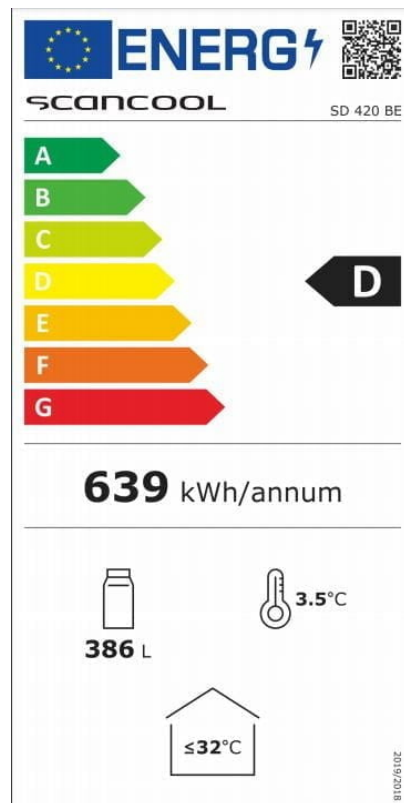

PRODUCT DESCRIPTION

SD 420 BE - Üvegajtós hűtővitrin, ventilációs hűtéssel. Önzáródó funkcióval és zárral ellátott ajtó. 5 db állítható huzalpolccal, 2 db függőleges LED világítással, világító reklámfelülettel (canopy) rendelkezik. Mechanikus hőfokszabályzóval szerelt. A hűtővitrin fekete színű. A hűtési adatok 65% levegő páratartalom és 32°C-os környezeti hőmérsékletre vonatkoznak, ettől eltérő körülmények esetén a hűtési teljesítmény változhat!