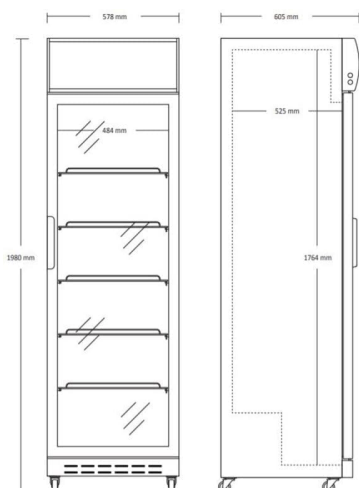

PRODUCT DESCRIPTION

SD 420 BE - Üvegajtós hűtővitrin, ventilációs hűtéssel. Önzáródó funkcióval és zárral ellátott ajtó. 5 db állítható huzalpolccal, 2 db függőleges LED világítással, világító reklámfelülettel (canopy) rendelkezik. Mechanikus hőfokszabályzóval szerelt. A hűtővitrin fekete színű. A hűtési adatok 65% levegő páratartalom és 32°C-os környezeti hőmérsékletre vonatkoznak, ettől eltérő körülmények esetén a hűtési teljesítmény változhat!