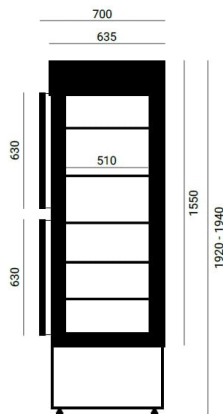

SELENA WCH-3/C | Süteményes vitrin

SKU: 9258

ADDITIONAL INFORMATION

Weight	155 kg
Dimensions	850 × 980 × 2090 mm
Megnevezés	SELENA WCH-3/C Süteményes vitrin
Külső méret (Szé)	830
Külső méret (Mé)	700
Külső méret (Ma)	1940
Nettó úrtartalom (l)	450
Nettó súly (kg)	130
Hőfoktartomány (°C)	+2...+10
Teljesítmény (W)	350
Energiafogyasztás (kW/24h)	4.8
Tápfeszültség (V/Hz)	230/50
Csomagolási méret (Szé)	980
Csomagolási méret (Mé)	850
Csomagolási méret (Ma)	2090
Bruttó súly (kg)	155
Energiaosztály	C
Hűtőgáz típusa	R290
Max. hőfok és pára (°C/%)	25/60
Hűtés típusa	(statikus)
Polcok/kosarak száma	5
Zár	nincs
Világítás	függőleges LED
Ajtók száma, típusa	2db oldalra nyíló ajtó
Lábak, kerekek	4db láb
Automatikus leolvasztás	van

Aggregát típusa

[beépített aggregát](#)

Hőfokszabályzó típusa

digitális

GALLERY IMAGES

PRODUCT DESCRIPTION

WCH-3/C SELENA - Süteményes vitrin, (statikus) hűtésű beépített aggregáttal. 5 db állítható magasságú polccal és 4 oldalról üvegfallal felszerelt. A termosztát automata leolvasztással és digitális kijelzővel szerelt. LED világítás (a két elülső oszlopon). A vitrin külső burkolata porszórt, belseje alumínium. Két dupla üvegajtaja nyitható balra vagy jobbra. A vitrin választható színe: fehér, arany vagy ezüst.

ADDITIONAL INFORMATION

Weight	155 kg
Dimensions	850 × 980 × 2090 mm
Megnevezés	SELENA WCH-3/C Süteményes vitrin
Külső méret (Szé)	830
Külső méret (Mé)	700
Külső méret (Ma)	1940
Nettó úrtartalom (l)	450
Nettó súly (kg)	130
Hőfoktartomány (°C)	+2...+10
Teljesítmény (W)	350
Energiafogyasztás (kW/24h)	4,8
Tápfeszültség (V/Hz)	230/50
Csomagolási méret (Szé)	980
Csomagolási méret (Mé)	850
Csomagolási méret (Ma)	2090
Bruttó súly (kg)	155
Energiaosztály	C
Hűtőgáz típusa	R290
Max. hőfok és pára (°C/%)	25/60
Hűtés típusa	(statikus)
Polcok/kosarak száma	5
Zár	nincs
Világítás	függőleges LED
Ajtók száma, típusa	2db oldalra nyíló ajtó
Lábak, kerekek	4db láb
Automatikus leolvasztás	van
Aggregát típusa	beépített aggregát