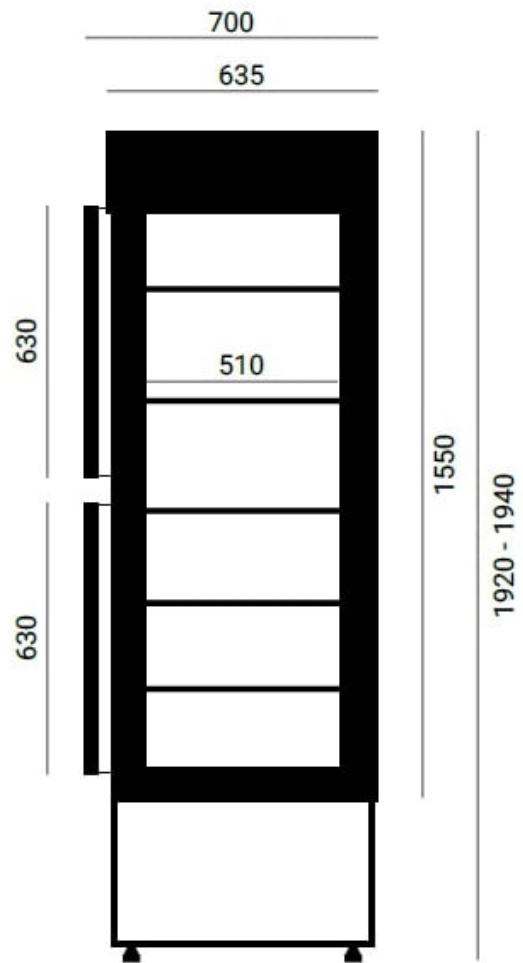

SELENA WCH-3/C | Süteményes vitrin

SKU: 9258

ADDITIONAL INFORMATION

Weight	155 kg
Dimensions	850 × 980 × 2090 mm
Megnevezés	SELENA WCH-3/C Süteményes vitrin
Külső méret (Szé)	830
Külső méret (Mé)	700
Külső méret (Ma)	1940
Nettó úrtartalom (l)	450
Nettó súly (kg)	130
Hőfoktartomány (°C)	+2...+10
Teljesítmény (W)	350
Energiafogyasztás (kW/24h)	4.8
Tápfeszültség (V/Hz)	230/50
Csomagolási méret (Szé)	980
Csomagolási méret (Mé)	850
Csomagolási méret (Ma)	2090
Bruttó súly (kg)	155
Energiaosztály	C
Hűtőgáz típusa	R290
Max. hőfok és pára (°C/%)	25/60
Hűtés típusa	(statikus)
Polcok/kosarak száma	5
Zár	nincs
Világítás	függőleges LED
Ajtók száma, típusa	2db oldalra nyíló ajtó
Lábak, kerekek	4db láb
Automatikus leolvasztás	van

Aggregát típusa

[beépített aggregát](#)

Hőfokszabályzó típusa

digitális

GALLERY IMAGES

PRODUCT DESCRIPTION

WCH-3/C SELENA - Süteményes vitrin, (statikus) hűtésű beépített aggregáttal. 5 db állítható magasságú polccal és 4 oldalról üvegfallal felszerelt. A termosztát automata leolvasztással és digitális kijelzővel szerelt. LED világítás (a két elülső oszlopon). A vitrin külső burkolata porszórt, belseje alumínium. Két dupla üvegajtaja nyitható balra vagy jobbra. A vitrin választható színe: fehér, arany vagy ezüst.

ADDITIONAL INFORMATION

Weight	155 kg
Dimensions	850 × 980 × 2090 mm
Megnevezés	SELENA WCH-3/C Süteményes vitrin
Külső méret (Szé)	830
Külső méret (Mé)	700
Külső méret (Ma)	1940
Nettó úrtartalom (l)	450
Nettó súly (kg)	130
Hőfoktartomány (°C)	+2...+10
Teljesítmény (W)	350
Energiafogyasztás (kW/24h)	4,8
Tápfeszültség (V/Hz)	230/50
Csomagolási méret (Szé)	980
Csomagolási méret (Mé)	850
Csomagolási méret (Ma)	2090
Bruttó súly (kg)	155
Energiaosztály	C
Hűtőgáz típusa	R290
Max. hőfok és pára (°C/%)	25/60
Hűtés típusa	(statikus)
Polcok/kosarak száma	5
Zár	nincs
Világítás	függőleges LED
Ajtók száma, típusa	2db oldalra nyíló ajtó
Lábak, kerekek	4db láb
Automatikus leolvasztás	van
Aggregát típusa	beépített aggregát