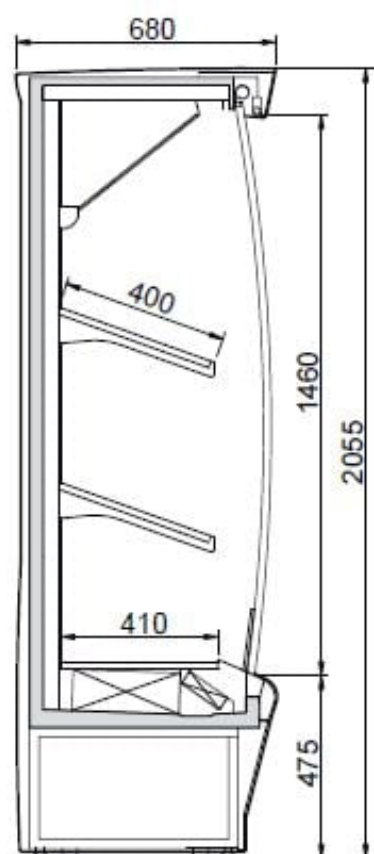

RAL 1023	RAL 2004	RAL 3020
RAL 5019	RAL 6018	RAL 9016

PRODUCT DESCRIPTION

Beépített aggregátos faliregál ventilációs hűtéssel. Fehér fényel megvilágított felépítmény felső tükörrel, 2 sor 400 mm mély billenthető és állítható magasságú polccal és két, egyenként 40 mm vastag panoráma oldalfallal.

A faliregál elektromos vezérlőpanellel, elektromos termosztáttal, cikluson kívüli automatikus leolvasztással, automatikus kondenzvíz elpárologtatással felszerelt.