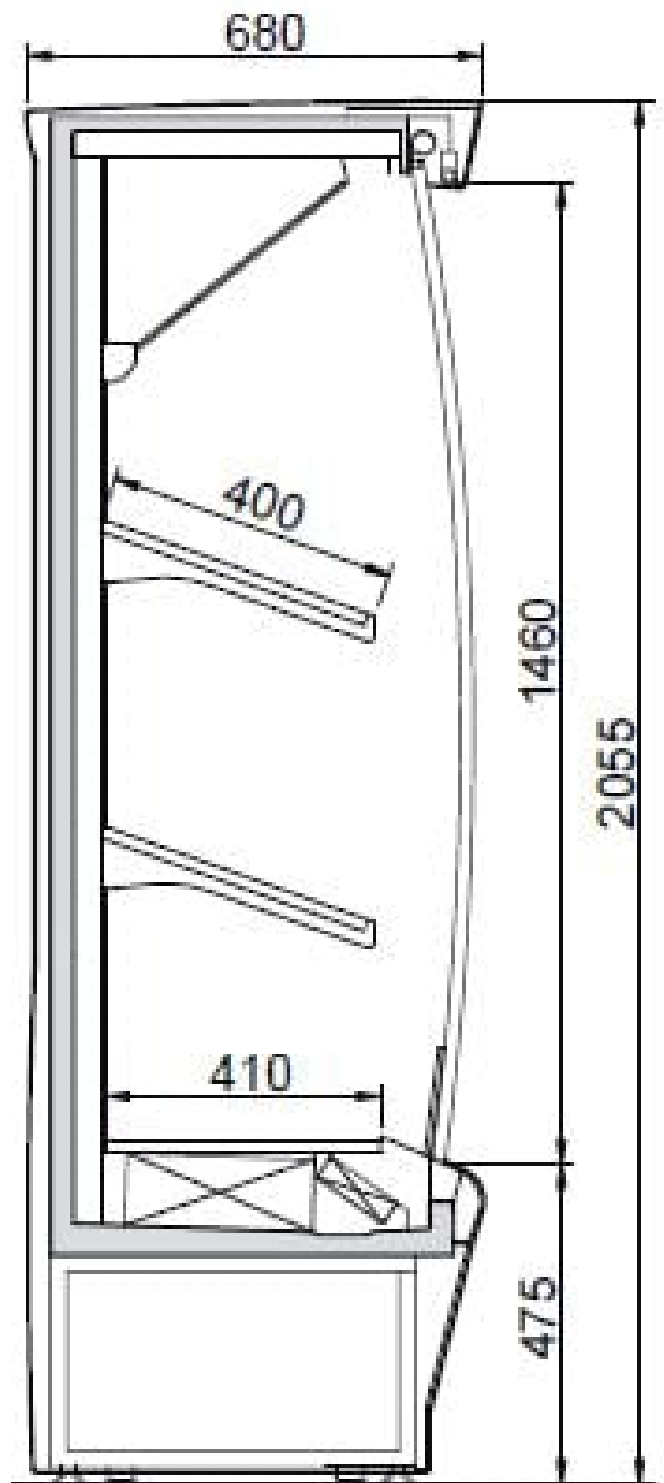

Smart FV 100 | Hűtött faliregál

SKU: 11349

ADDITIONAL INFORMATION

Weight	210 kg
Dimensions	710 × 1217 × 2250 mm
Csomagolási méret (Szé)	1217
Csomagolási méret (Mé)	710
Csomagolási méret (Ma)	2250
Külső méret (Szé)	1017
Külső méret (Mé)	680
Külső méret (Ma)	2055
Belső méret (Szé)	937
Belső méret (Mé)	410
Belső méret (Ma)	1460
Bruttó súly (kg)	210
Tápfeszültség (V/Hz)	230/50
Nettó úrtartalom (l)	302 dm³
Energiaosztály	E
Hőfoktartomány (°C)	+5.....+7
Hűtőgáz típusa	R452A
Max. hőfok és pára (°C/%)	+25°C, 60% Rh
Klímaosztály	3H1
Hűtés típusa	dynamic
Polcok/kosarak száma	2
Zár	no
Világítás	horizontal
Ajtók száma, típusa	nincs
Lábak, kerekek	láb
Burkolat színe (külső/belső)	trim RED - ext RAL9006 - int white

Automatikus leolvasztás	van
Bemutatófelület (m2)	1,51
Választható külső színek	RAL 1023,2004, 3020, 5019, 6018, 9019/ red / s-steel / black / yellow / orange / blue / green / white / grey / any other RAL colour
Aggregát típusa	beépített
Nettó súly (kg)	190

A faliregál elektromos vezérlőpanellel, elektromos termosztáttal, cikluson kívüli automatikus leolvasztással, automatikus kondenzvíz elpárologtatással felszerelt.

ADDITIONAL INFORMATION

Weight	210 kg
Dimensions	710 × 1217 × 2250 mm
Csomagolási méret (Szé)	1217
Csomagolási méret (Mé)	710
Csomagolási méret (Ma)	2250
Külső méret (Szé)	1017
Külső méret (Mé)	680
Külső méret (Ma)	2055
Belső méret (Szé)	937
Belső méret (Mé)	410
Belső méret (Ma)	1460
Bruttó súly (kg)	210
Tápfeszültség (V/Hz)	230/50
Nettó úrtartalom (l)	302 dm³
Energiaosztály	E
Hőfoktartomány (°C)	+5.....+7
Hűtőgáz típusa	R452A
Max. hőfok és pára (°C/%)	+25°C, 60% Rh
Klímaosztály	3H1
Hűtés típusa	dynamic
Polcok/kosarak száma	2
Zár	no
Világítás	horizontal
Ajtók száma, típusa	nincs
Lábak, kerekek	láb
Burkolat színe (külső/belső)	trim RED - ext RAL9006 - int white
Automatikus leolvasztás	van