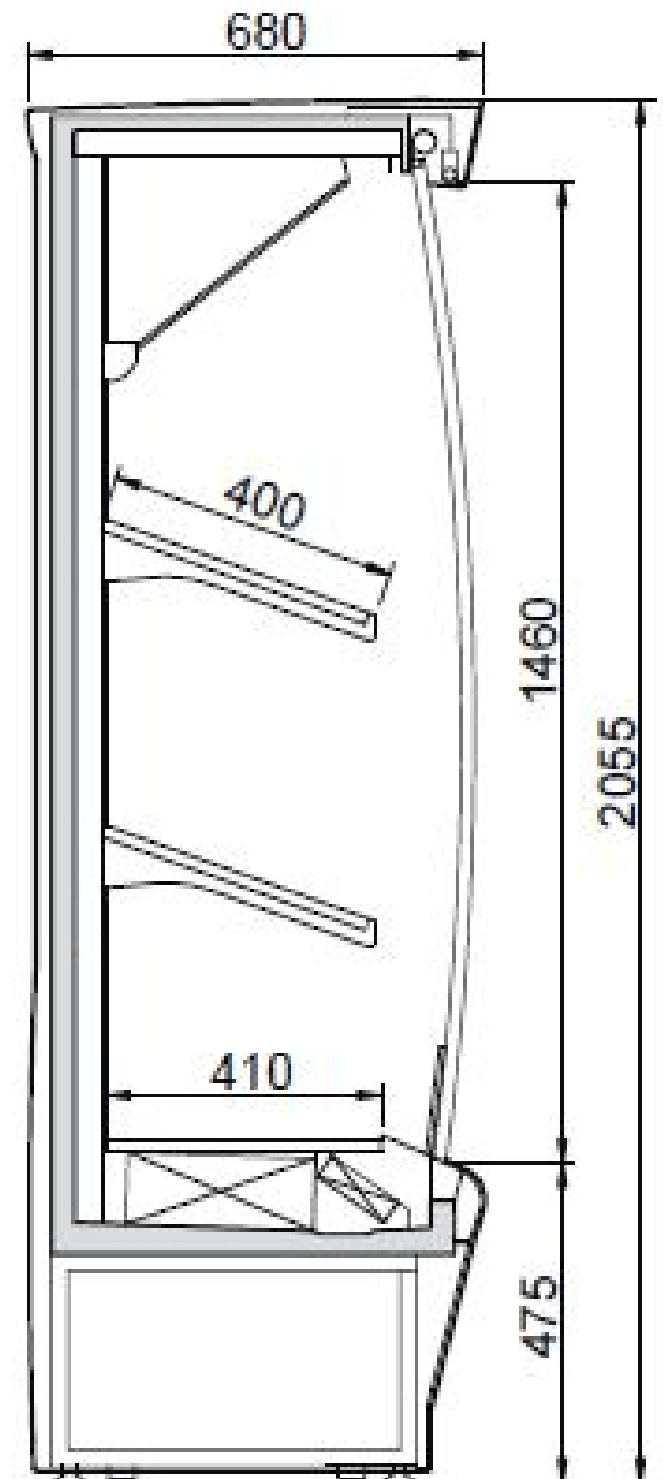

Választható külső színek

[RAL 1023,2004, 3020, 5019, 6018, 9018](#)

Aggregát típusa

[beépített](#)

Nettó súly (kg)

[230](#)