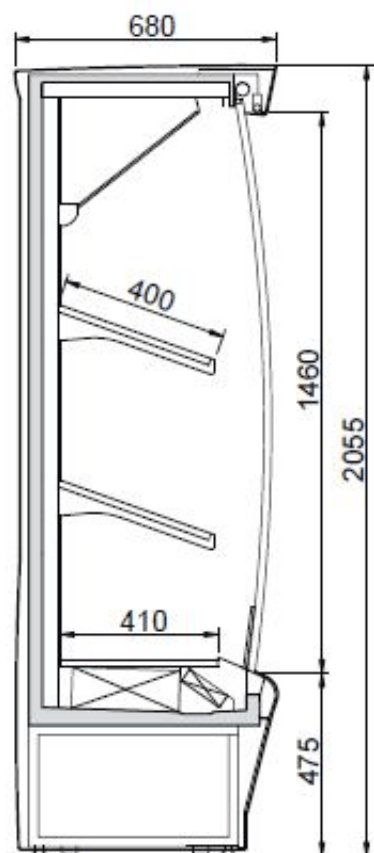

GALLERY IMAGES

RAL 1023	RAL 2004	RAL 3020
RAL 5019	RAL 6018	RAL 9016

PRODUCT DESCRIPTION

Beépített aggregátos faliregál ventilációs hűtéssel. Fehér fényvel megvilágított felépítmény felső tükörrel, 2 sor 400 mm mély billenthető és állítható magasságú polccal és két, egyenként 40 mm vastag panoráma oldalfallal.

A faliregál elektromos vezérlőpanellel, elektromos termosztáttal, cikluson kívüli automatikus leolvasztással, automatikus kondenzvíz elpárologtatással felszerelt.