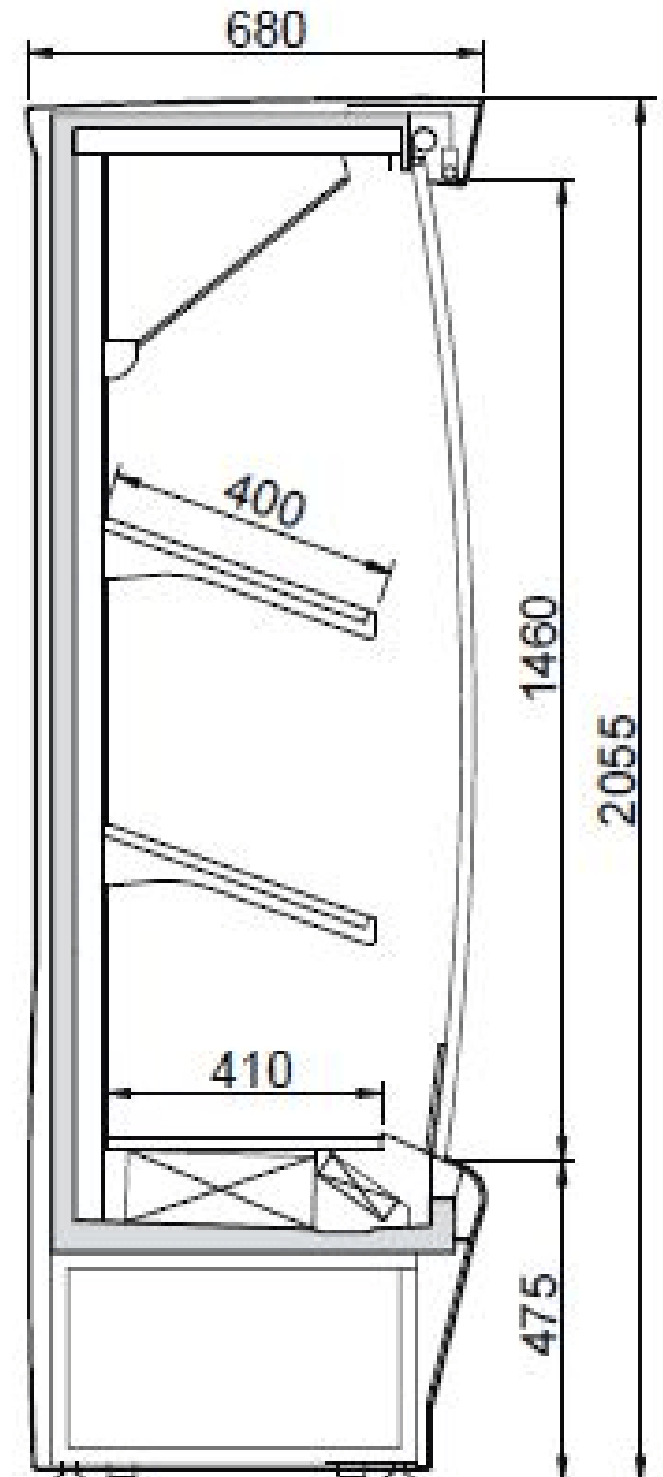

Választható külső színek

[RAL 1023,2004, 3020, 5019, 6018, 9016](#)

Aggregát típusa

[beépített](#)

Nettó súly (kg)

[45,5](#)