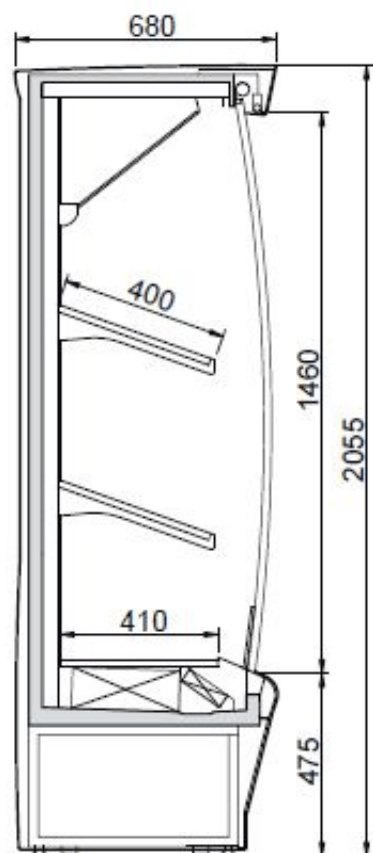

GALLERY IMAGES

RAL 1023	RAL 2004	RAL 3020
RAL 5019	RAL 6018	RAL 9016

PRODUCT DESCRIPTION

Beépített aggregátos faliregál ventilációs hűtéssel. Fehér fényvel megvilágított felépítmény felső tükörrel, 2 sor 400 mm mély billenthető és állítható magasságú polccal és két, egyenként 40 mm vastag panoráma oldalfallal.

A faliregál elektromos vezérlőpanellel, elektromos termosztáttal, cikluson kívüli automatikus leolvasztással, automatikus kondenzvíz elpárologtatással felszerelt.