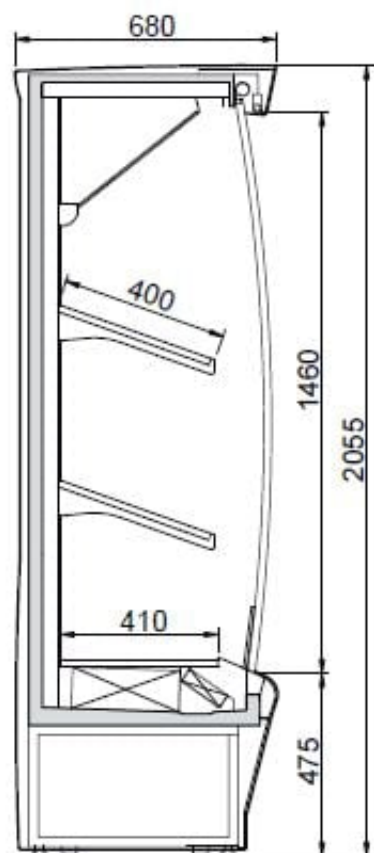

GALLERY IMAGES

RAL 1023	RAL 2004	RAL 3020
RAL 5019	RAL 6018	RAL 9016

PRODUCT DESCRIPTION

Beépített aggregátos faliregál ventilációs hűtéssel. Fehér fényvel megvilágított felépítmény felső tükörrel, 2 sor 400 mm mély billenthető és állítható magasságú polccal és két, egyenként 40 mm vastag panoráma oldalfallal.

A faliregál elektromos vezérlőpanellel, elektromos termosztáttal, cikluson kívüli automatikus leolvasztással, automatikus kondenzvíz elpárologtatással felszerelt.