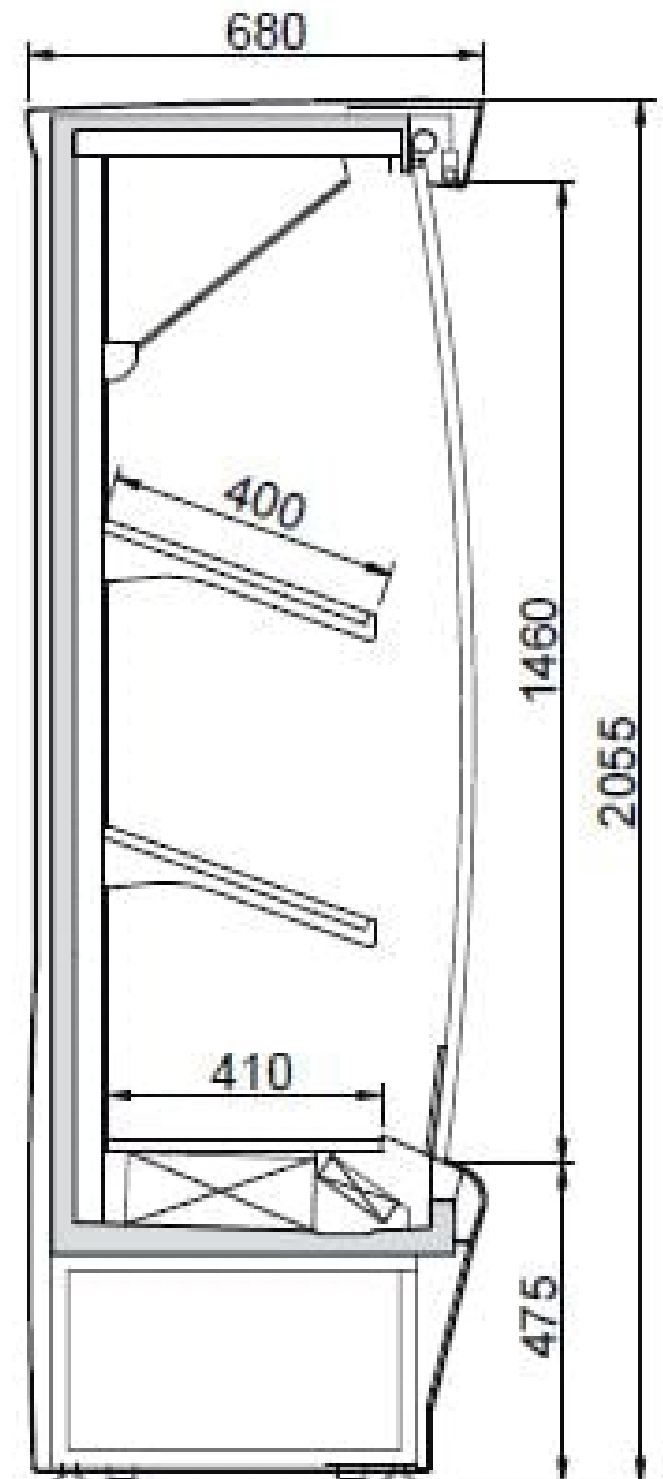

Választható külső színek

[RAL 1023,2004, 3020, 5019, 6018, 9020](#)

Aggregát típusa

[beépített](#)

Nettó súly (kg)

[13,3](#)