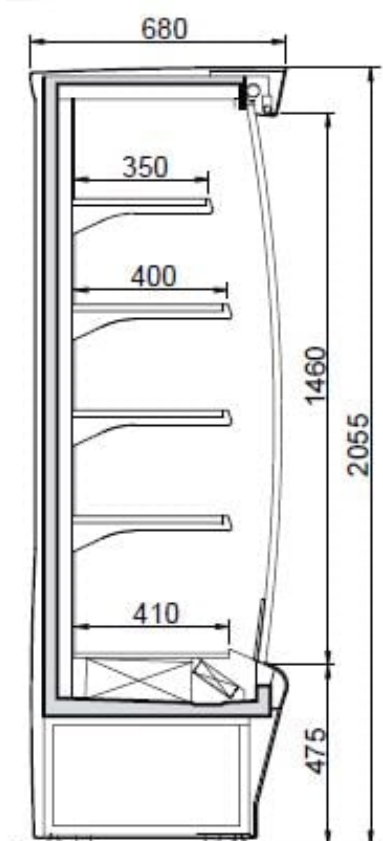

RAL 1023	RAL 2004	RAL 3020
RAL 5019	RAL 6018	RAL 9016

PRODUCT DESCRIPTION

Beépített aggregátos faliregál ventilációs hűtéssel. Fehér fényel megvilágított felépítmény, 4 sor billenthető és állítható magasságú, 350-400-400-400mm-es polccal. A faliregál elektromos vezérlőpanellel, elektromos termosztáttal, cikluson kívüli automatikus leolvasztással, automatikus kondenzvíz elpárologtatással, két, egyenként 40 mm vastag panoráma oldalfallal felszerelt.