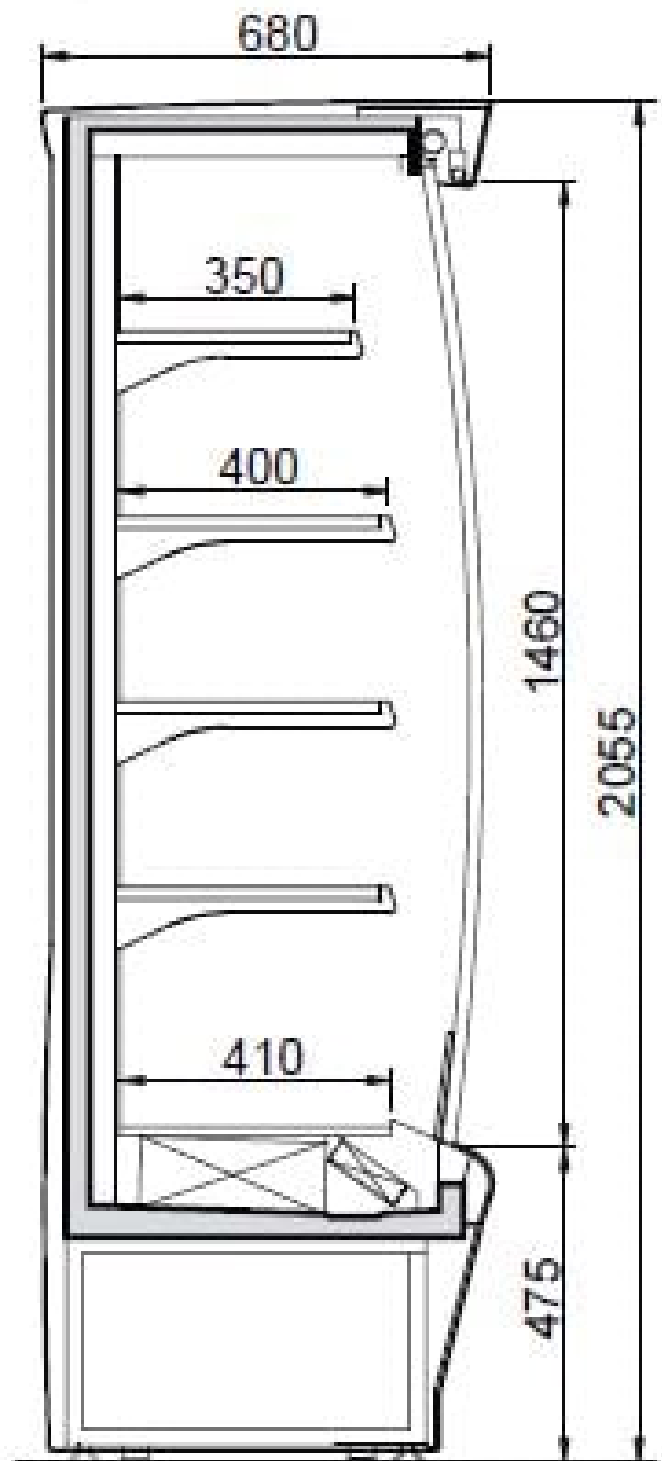

## ADDITIONAL INFORMATION

<b>Weight</b>	250 kg
<b>Dimensions</b>	710 × 1530 × 2250 mm
<b>Csomagolási méret (Szé)</b>	<a href="#">1530</a>
<b>Csomagolási méret (Mé)</b>	<a href="#">710</a>
<b>Csomagolási méret (Ma)</b>	<a href="#">2250</a>
<b>Külső méret (Szé)</b>	<a href="#">1330</a>
<b>Külső méret (Mé)</b>	<a href="#">680</a>
<b>Külső méret (Ma)</b>	<a href="#">2055</a>
<b>Belső méret (Szé)</b>	<a href="#">1250</a>
<b>Belső méret (Mé)</b>	<a href="#">410</a>
<b>Belső méret (Ma)</b>	<a href="#">1460</a>
<b>Bruttó súly (kg)</b>	<a href="#">250</a>
<b>Tápfeszültség (V/Hz)</b>	<a href="#">230/50</a>
<b>Nettó úrtartalom (l)</b>	<a href="#">469 dm<sup>3</sup></a>
<b>Energiaosztály</b>	<a href="#">E</a>
<b>Hőfoktartomány (°C)</b>	<a href="#">+2...+4</a>
<b>Hűtőgáz típusa</b>	<a href="#">R452A</a>
<b>Max. hőfok és pára (°C/%)</b>	<a href="#">+25°C, 60% Rh</a>
<b>Klímaosztály</b>	<a href="#">3M2</a>
<b>Hűtés típusa</b>	<a href="#">dynamic</a>
<b>Polcok/kosarak száma</b>	<a href="#">2</a>
<b>Zár</b>	<a href="#">no</a>
<b>Világítás</b>	<a href="#">horizontal</a>
<b>Ajtók száma, típusa</b>	<a href="#">nincs</a>
<b>Lábak, kerekek</b>	<a href="#">láb</a>
<b>Burkolat színe (külső/belső)</b>	<a href="#">trim RED - ext RAL9006 - int white</a>

<b>Automatikus leolvasztás</b>	<a href="#">van</a>
<b>Bemutatófelület (m2)</b>	<a href="#">2,45</a>
<b>Választható külső színek</b>	<a href="#">RAL 1023,2004, 3020, 5019, 6018, 9020/ red / s-steel / black / yellow / orange / blue / green / white / grey / any other RAL colour</a>
<b>Aggregát típusa</b>	<a href="#">beépített</a>
<b>Nettó súly (kg)</b>	<a href="#">230</a>