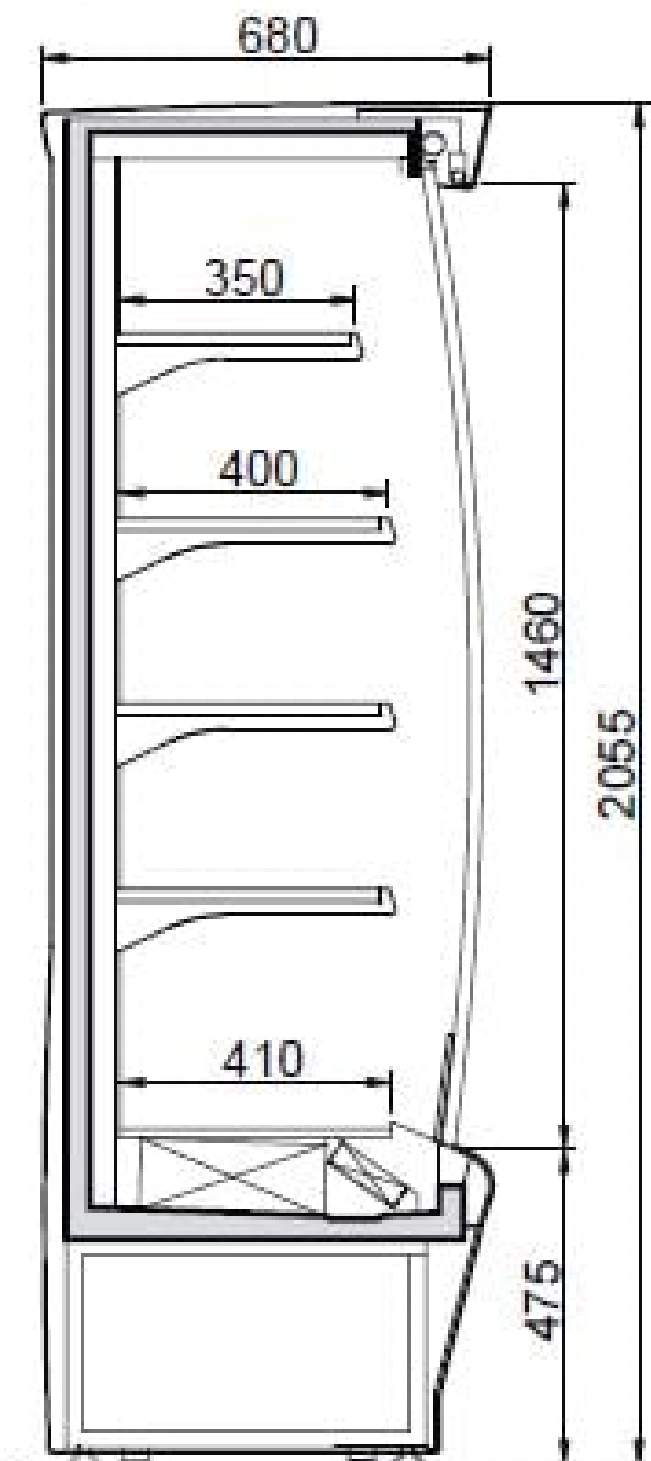

Smart MP 135 | Hűtött faliregál

SKU: 11355

ADDITIONAL INFORMATION

Weight	250 kg
Dimensions	710 × 1530 × 2250 mm
Csomagolási méret (Szé)	1530
Csomagolási méret (Mé)	710
Csomagolási méret (Ma)	2250
Külső méret (Szé)	1330
Külső méret (Mé)	680
Külső méret (Ma)	2055
Belső méret (Szé)	1250
Belső méret (Mé)	410
Belső méret (Ma)	1460
Bruttó súly (kg)	250
Tápfeszültség (V/Hz)	230/50
Nettó úrtartalom (l)	469 dm³
Energiaosztály	E
Hőfoktartomány (°C)	+2...+4
Hűtőgáz típusa	R452A
Max. hőfok és pára (°C/%)	+25°C, 60% Rh
Klímaosztály	3M2
Hűtés típusa	dynamic
Polcok/kosarak száma	2
Zár	no
Világítás	horizontal
Ajtók száma, típusa	nincs
Lábak, kerekek	láb
Burkolat színe (külső/belső)	trim RED - ext RAL9006 - int white

Automatikus leolvasztás	van
Bemutatófelület (m2)	2,45
Választható külső színek	RAL 1023,2004, 3020, 5019, 6018, 9020/ red / s-steel / black / yellow / orange / blue / green / white / grey / any other RAL colour
Aggregát típusa	beépített
Nettó súly (kg)	230

ADDITIONAL INFORMATION

Weight	250 kg
Dimensions	710 × 1530 × 2250 mm
Csomagolási méret (Szé)	1530
Csomagolási méret (Mé)	710
Csomagolási méret (Ma)	2250
Külső méret (Szé)	1330
Külső méret (Mé)	680
Külső méret (Ma)	2055
Belső méret (Szé)	1250
Belső méret (Mé)	410
Belső méret (Ma)	1460
Bruttó súly (kg)	250
Tápfeszültség (V/Hz)	230/50
Nettó úrtartalom (l)	469 dm³
Energiaosztály	E
Hőfoktartomány (°C)	+2...+4
Hűtőgáz típusa	R452A
Max. hőfok és pára (°C/%)	+25°C, 60% Rh
Klímaosztály	3M2
Hűtés típusa	dynamic
Polcok/kosarak száma	2
Zár	no
Világítás	horizontal
Ajtók száma, típusa	nincs
Lábak, kerekek	láb
Burkolat színe (külső/belső)	trim RED - ext RAL9006 - int white
Automatikus leolvasztás	van

Bemutatófelület (m2)	2,45
Választható külső színek	RAL 1023,2004, 3020, 5019, 6018, 9020/ red / s-steel / black / yellow / orange / blue / green / white / grey / any other RAL colour
Aggregát típusa	beépített
Nettó súly (kg)	230