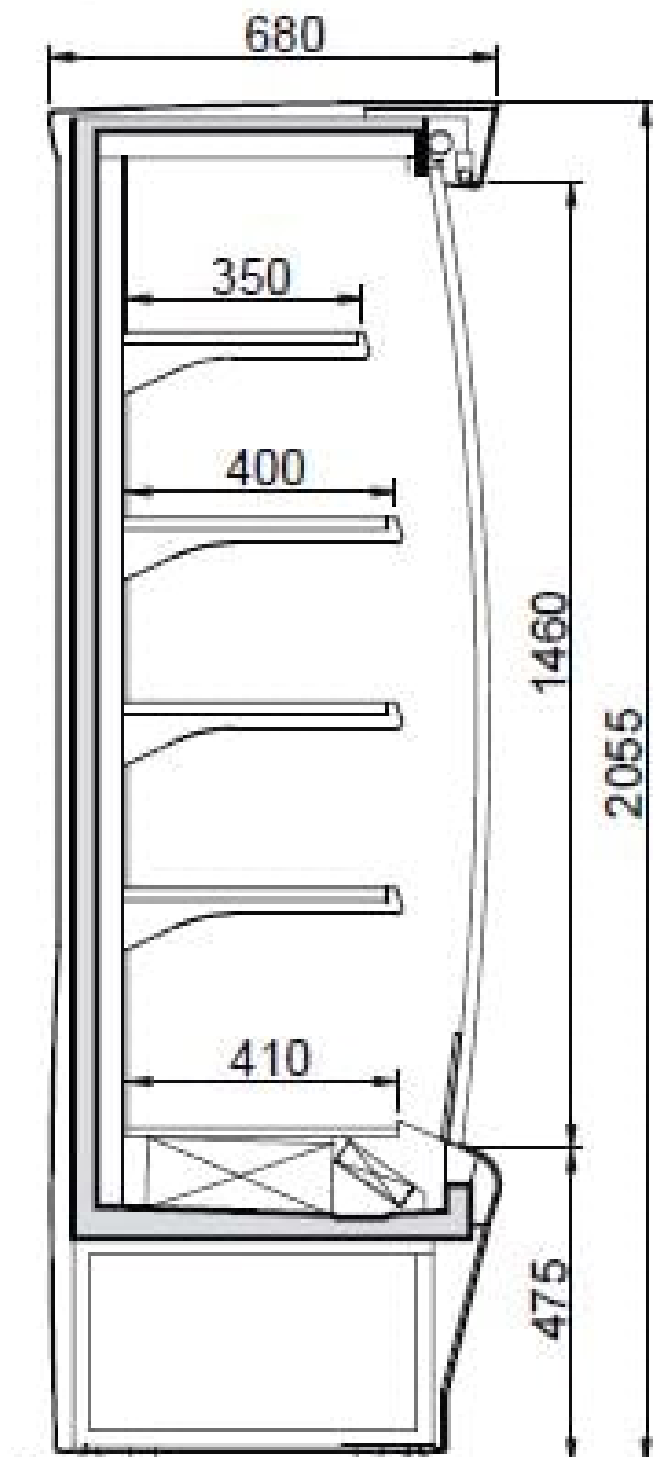

Választható külső színek

[RAL 1023,2004, 3020, 5019, 6018, 9020/ red / s-steel / black / yellow / orange / blue / green / white / grey / any other RAL colour](#)

Aggregát típusa

[beépített](#)

Nettó súly (kg)

[45,5](#)