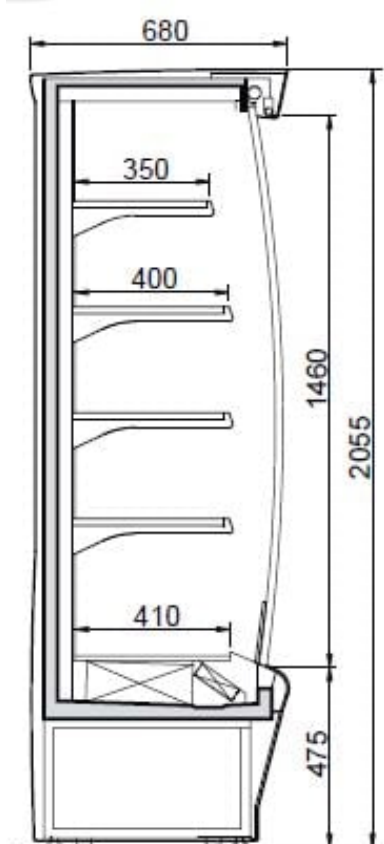

Smart MP 250 | Hűtött faliregál

SKU: 11357

ADDITIONAL INFORMATION

Weight	475 kg
Dimensions	710 × 2780 × 2250 mm
Csomagolási méret (Szé)	2780
Csomagolási méret (Mé)	710
Csomagolási méret (Ma)	2250
Külső méret (Szé)	2580
Külső méret (Mé)	680
Külső méret (Ma)	2055
Bruttó súly (kg)	475
Tápfeszültség (V/Hz)	230/50
Nettó űrtartalom (l)	937 dm³
Energiaosztály	E
Hőfoktartomány (°C)	+2...+4
Hűtőgáz típusa	R452A
Max. hőfok és pára (°C/%)	+25°C, 60% Rh
Klímaosztály	3M2
Hűtés típusa	dynamic
Polcok/kosarak száma	2
Polcok/kosarak mérete (mm)	355, 400
Zár	no
Világítás	horizontal
Ajtók száma, típusa	nincs
Lábak, kerekek	láb
Burkolat színe (külső/belső)	trim RED - ext RAL9006 - int white
Automatikus leolvasztás	van
Bemutatófelület (m²)	4,9

[45,5](#)

GALLERY IMAGES

RAL 1023	RAL 2004	RAL 3020
RAL 5019	RAL 6018	RAL 9016

PRODUCT DESCRIPTION

Beépített aggregátos faliregál ventilációs hűtéssel. Fehér fényel megvilágított felépítmény, 4 sor billenthető és állítható magasságú, 350-400-400-400mm-es polccal. A faliregál elektromos vezérlőpanellel, elektromos termosztáttal, cikluson kívüli automatikus leolvasztással, automatikus kondenzvíz elpárologtatással, két, egyenként 40 mm vastag panoráma oldalfallal felszerelt.

ADDITIONAL INFORMATION

Weight	475 kg
Dimensions	710 × 2780 × 2250 mm
Csomagolási méret (Szé)	2780
Csomagolási méret (Mé)	710
Csomagolási méret (Ma)	2250
Külső méret (Szé)	2580
Külső méret (Mé)	680
Külső méret (Ma)	2055
Bruttó súly (kg)	475
Tápfeszültség (V/Hz)	230/50
Nettó úrtartalom (l)	937 dm³
Energiaosztály	E
Hőfoktartomány (°C)	+2...+4
Hűtőgáz típusa	R452A
Max. hőfok és pára (°C/%)	+25°C, 60% Rh
Klímaosztály	3M2
Hűtés típusa	dynamic
Polcok/kosarak száma	2
Polcok/kosarak mérete (mm)	355, 400
Zár	no
Világítás	horizontal
Ajtók száma, típusa	nincs
Lábak, kerekek	láb
Burkolat színe (külső/belső)	trim RED - ext RAL9006 - int white
Automatikus leolvasztás	van
Bemutatófelület (m²)	4,9