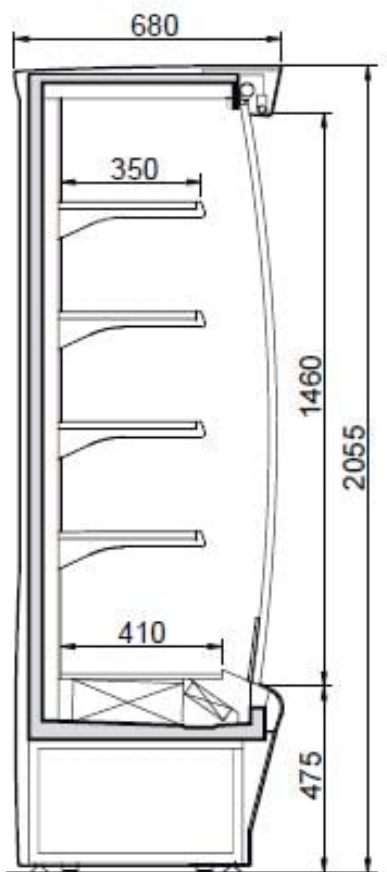

RAL 1023	RAL 2004	RAL 3020
RAL 5019	RAL 6018	RAL 9016

PRODUCT DESCRIPTION

Faliregál beépített aggregáttal, fehér megvilágítású felépítménnyel és kétoldalt 40 mm vastag panoráma oldalfallal. A hőszigetelt üvegajtóknak köszönhetően a készülék rendkívül energiatakarékos is. Az élelmiszerek 4 darab billenthető és állítható polcon helyezhetők el. A regál működtetését elektromos vezérlőpanel, elektromos termosztát, cikluson kívüli automatikus leolvasztás és automatikus kondenzvíz elpárologtatás teszi egyszerűvé. A regál színét a RAL-színek közül választhatja ki. A felső csík színe lehet: capri kék, fehér, narancs, piros, sárga, sárgászöld.