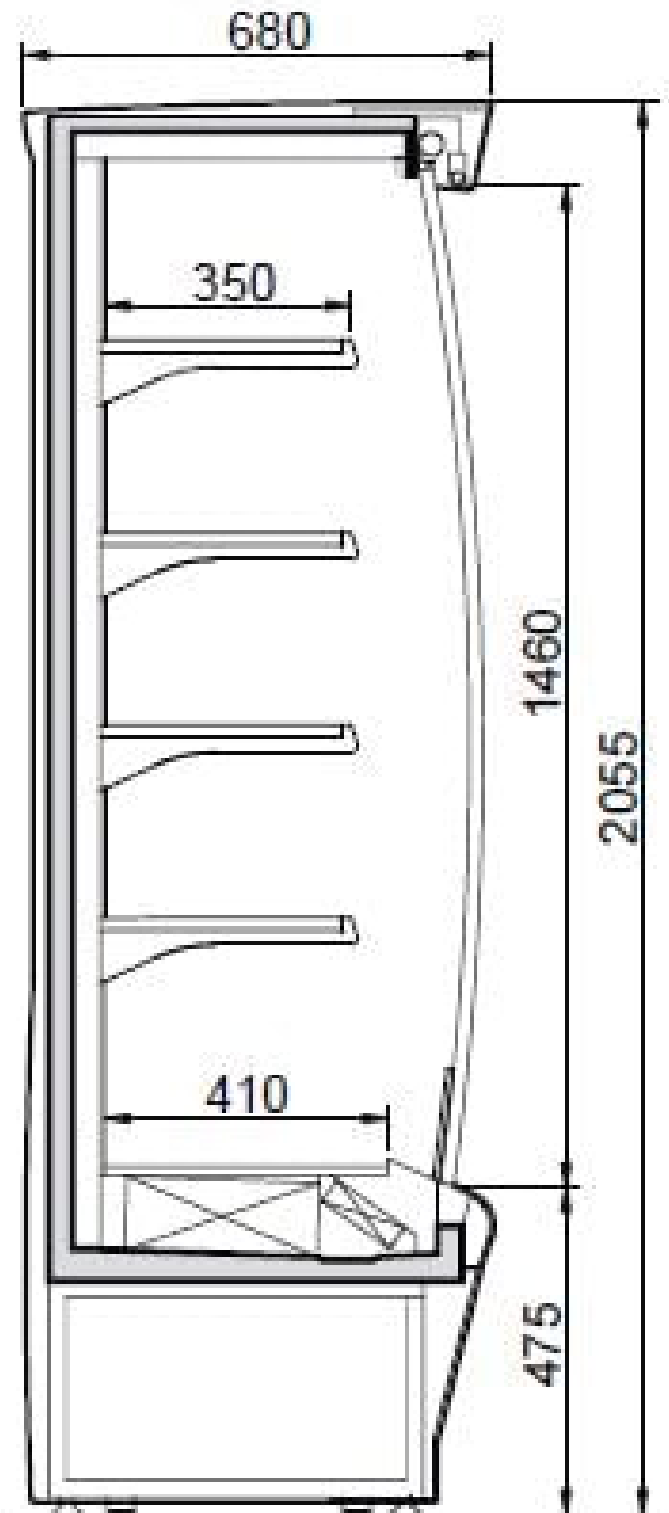

Smart XP 100 | Hűtött faliregál

SKU: 11358

ADDITIONAL INFORMATION

Weight	210 kg
Dimensions	710 × 1217 × 2250 mm
Csomagolási méret (Szé)	1217
Csomagolási méret (Mé)	710
Csomagolási méret (Ma)	2250
Külső méret (Szé)	1017
Külső méret (Mé)	680
Külső méret (Ma)	2055
Belső méret (Szé)	937
Belső méret (Mé)	410
Belső méret (Ma)	1460
Bruttó súly (kg)	210
Tápfeszültség (V/Hz)	230/50
Nettó úrtartalom (l)	325 dm³
Energiaosztály	E
Hőfoktartomány (°C)	0....+2
Hűtőgáz típusa	R452A
Max. hőfok és pára (°C/%)	+25°C, 60% Rh
Klímaosztály	3M1
Hűtés típusa	dynamic
Polcok/kosarak száma	4
Zár	no
Világítás	horizontal
Ajtók száma, típusa	no
Lábak, kerekek	láb
Burkolat színe (külső/belső)	trim RED - ext RAL9006 - int white

Automatikus leolvasztás	van
Bemutatófelület (m2)	1,7
Választható külső színek	RAL 1023,2004, 3020, 5019, 6018, 9016/ red / s-steel / black / yellow / orange / blue / green / white / grey / any other RAL colour
Aggregát típusa	beépített
Nettó súly (kg)	190

ADDITIONAL INFORMATION

Weight	210 kg
Dimensions	710 × 1217 × 2250 mm
Csomagolási méret (Szé)	1217
Csomagolási méret (Mé)	710
Csomagolási méret (Ma)	2250
Külső méret (Szé)	1017
Külső méret (Mé)	680
Külső méret (Ma)	2055
Belső méret (Szé)	937
Belső méret (Mé)	410
Belső méret (Ma)	1460
Bruttó súly (kg)	210
Tápfeszültség (V/Hz)	230/50
Nettó úrtartalom (l)	325 dm³
Energiaosztály	E
Hőfoktartomány (°C)	0....+2
Hűtőgáz típusa	R452A
Max. hőfok és pára (°C/%)	+25°C, 60% Rh
Klímaosztály	3M1
Hűtés típusa	dynamic
Polcok/kosarak száma	4
Zár	no
Világítás	horizontal
Ajtók száma, típusa	no
Lábak, kerekek	láb
Burkolat színe (külső/belső)	trim RED - ext RAL9006 - int white
Automatikus leolvasztás	van

Bemutatófelület (m2)	1,7
Választható külső színek	RAL 1023,2004, 3020, 5019, 6018, 9016/ red / s-steel / black / yellow / orange / blue / green / white / grey / any other RAL colour
Aggregát típusa	beépített
Nettó súly (kg)	190