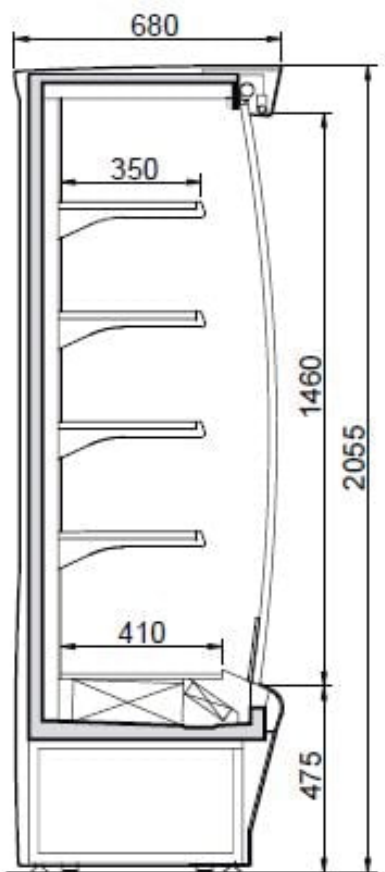

RAL 1023	RAL 2004	RAL 3020
RAL 5019	RAL 6018	RAL 9016

PRODUCT DESCRIPTION

Faliregál beépített aggregáttal, fehér megvilágítású felépítménnyel és kétoldalt 40 mm vastag panoráma oldalfallal. A hőszigetelt üvegajtóknak köszönhetően a készülék rendkívül energiatakarékos is. Az élelmiszerek 4 darab billenthető és állítható polcon helyezhetők el. A regál működtetését elektromos vezérlőpanel, elektromos termosztát, cikluson kívüli automatikus leolvasztás és automatikus kondenzvíz elpárologtatás teszi egyszerűvé. A regál színét a RAL-színek közül választhatja ki. A felső csík színe lehet: capri kék, fehér, narancs, piros, sárga, sárgászöld.