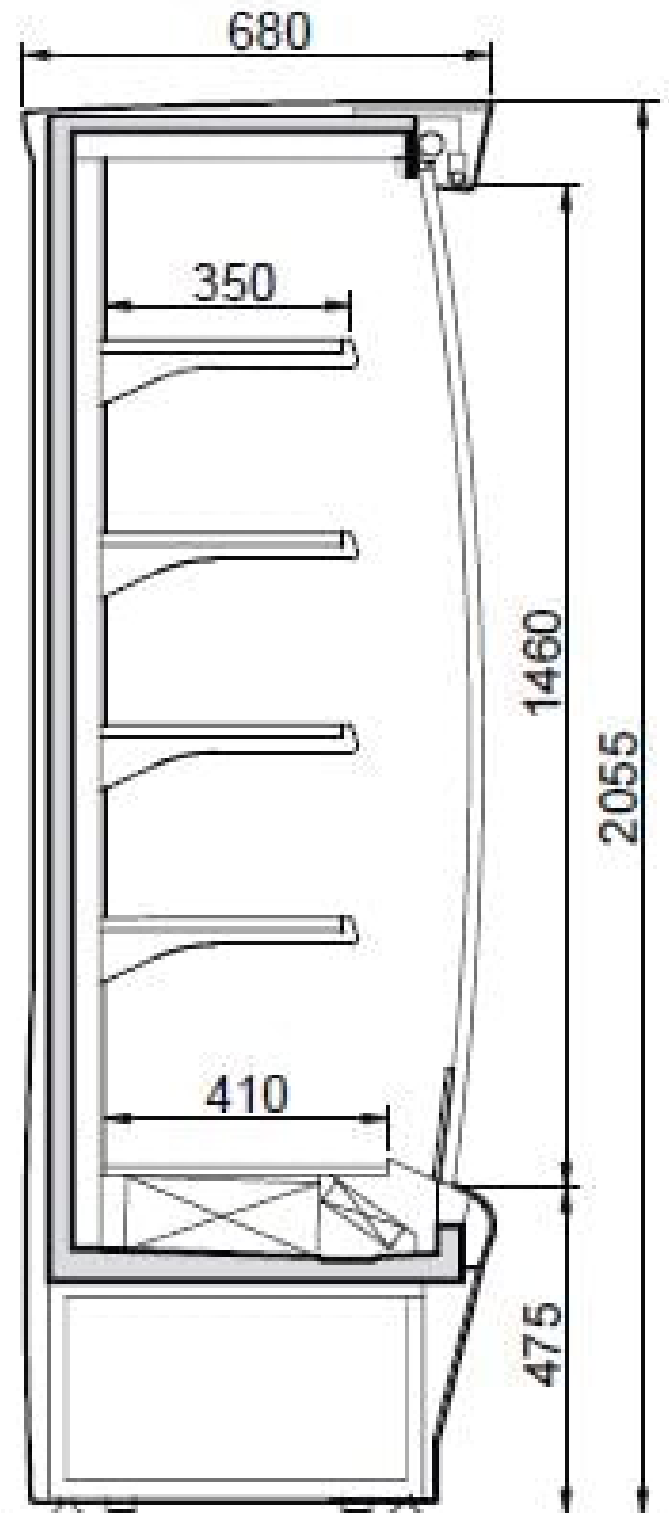

## ADDITIONAL INFORMATION

<b>Weight</b>	210 kg
<b>Dimensions</b>	710 × 1217 × 2250 mm
<b>Csomagolási méret (Szé)</b>	<a href="#">1217</a>
<b>Csomagolási méret (Mé)</b>	<a href="#">710</a>
<b>Csomagolási méret (Ma)</b>	<a href="#">2250</a>
<b>Külső méret (Szé)</b>	<a href="#">1017</a>
<b>Külső méret (Mé)</b>	<a href="#">680</a>
<b>Külső méret (Ma)</b>	<a href="#">2055</a>
<b>Belső méret (Szé)</b>	<a href="#">937</a>
<b>Belső méret (Mé)</b>	<a href="#">410</a>
<b>Belső méret (Ma)</b>	<a href="#">1460</a>
<b>Bruttó súly (kg)</b>	<a href="#">210</a>
<b>Tápfeszültség (V/Hz)</b>	<a href="#">230/50</a>
<b>Nettó úrtartalom (l)</b>	<a href="#">325 dm<sup>3</sup></a>
<b>Energiaosztály</b>	<a href="#">E</a>
<b>Hőfoktartomány (°C)</b>	<a href="#">0....+2</a>
<b>Hűtőgáz típusa</b>	<a href="#">R452A</a>
<b>Max. hőfok és pára (°C/%)</b>	<a href="#">+25°C, 60% Rh</a>
<b>Klímaosztály</b>	<a href="#">3M1</a>
<b>Hűtés típusa</b>	<a href="#">dynamic</a>
<b>Polcok/kosarak száma</b>	<a href="#">4</a>
<b>Zár</b>	<a href="#">no</a>
<b>Világítás</b>	<a href="#">horizontal</a>
<b>Ajtók száma, típusa</b>	<a href="#">no</a>
<b>Lábak, kerekek</b>	<a href="#">láb</a>
<b>Burkolat színe (külső/belső)</b>	<a href="#">trim RED - ext RAL9006 - int white</a>

<b>Automatikus leolvasztás</b>	<a href="#">van</a>
<b>Bemutatófelület (m2)</b>	<a href="#">1,7</a>
<b>Választható külső színek</b>	<a href="#">RAL 1023,2004, 3020, 5019, 6018, 9016/ red / s-steel / black / yellow / orange / blue / green / white / grey / any other RAL colour</a>
<b>Aggregát típusa</b>	<a href="#">beépített</a>
<b>Nettó súly (kg)</b>	<a href="#">190</a>